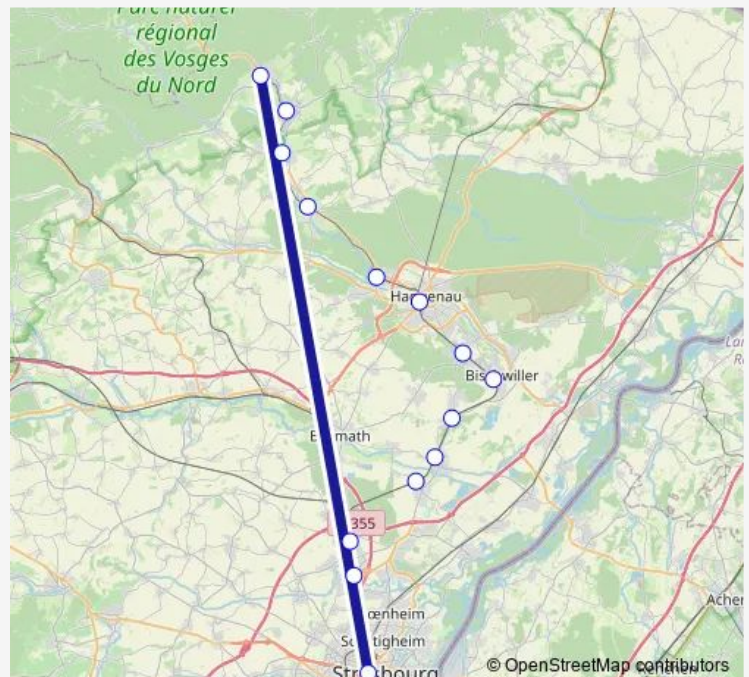

Gare de Mertzwiller

Gare de Schweighouse-sur-Moder

Gare de Haguenau

Gare de Marienthal

Gare de Bischwiller

Gare de Kurtzenhouse

Gare de Weyersheim

Gare de Hoerd

Gare de Vendenheim

Gare de Mundolsheim

Gare de Strasbourg

Route schedule

Gare de Niederbronn-les-Bains — Gare de Strasbourg

Monday 05:35-21:34

Tuesday 05:35-21:34

Wednesday 05:35-21:34

Thursday 05:35-21:34

Friday 05:35-21:34

Saturday 06:13-21:34

Sunday 08:42-20:34

Route info

Direction: Gare de Niederbronn-les-Bains

Stops: 14

Trip Duration: 1 hour 7 min

■ STRASBOURG-NIEDERBRONN

BusMaps

Direction

Gare de Strasbourg — Gare de Niederbronn-les-Bains

14 stops

[Open route schedule](#)

Gare de Strasbourg

Gare de Mundolsheim