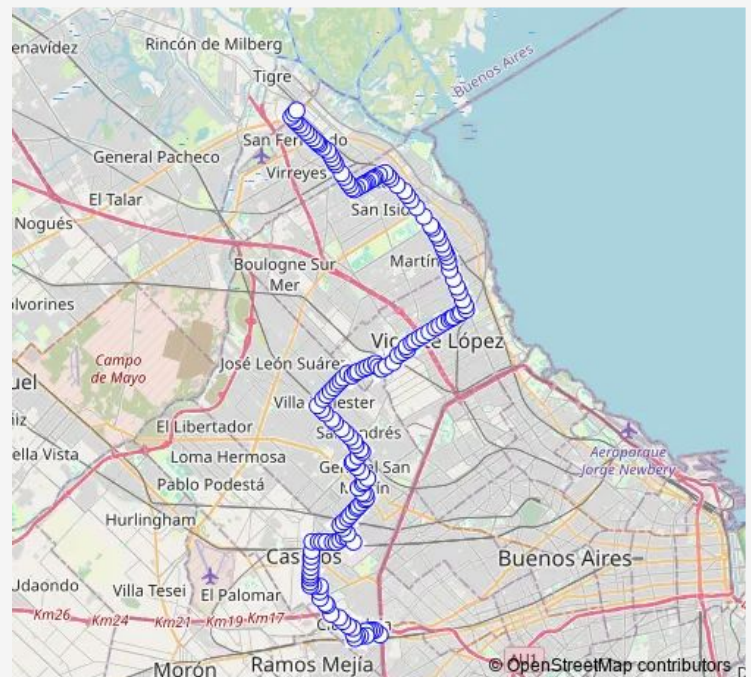

Direction

Puente Liniers — Estación Carupá

170 stops

[Open route schedule](#)

Puente Liniers

Saavedra y Castelli

Saavedra y Los Andes

Saavedra y Granaderos

Angel Pini y Magdalena

Route schedule

Puente Liniers — Estación Carupá

Monday 03:30-23:10

Tuesday 03:30-23:10

Wednesday 03:30-23:10

Thursday 03:30-23:10

Friday 03:30-23:10

Saturday 03:50-23:10

Sunday 04:00-23:00

Route info

Direction: Puente Liniers

Stops: 170

Trip Duration: 2 hour 37 min

■ 343CARUP — Jpbsas343

Angel Pini y San Martín

San Martín y Cocchiararo

San Martín y J. de Garay

San Martín y Puán

San Martín y Parodi

San Martín y Cafferata

San Martín y Mitre

San Martín y Moreno

Av. San Martín y Urquiza