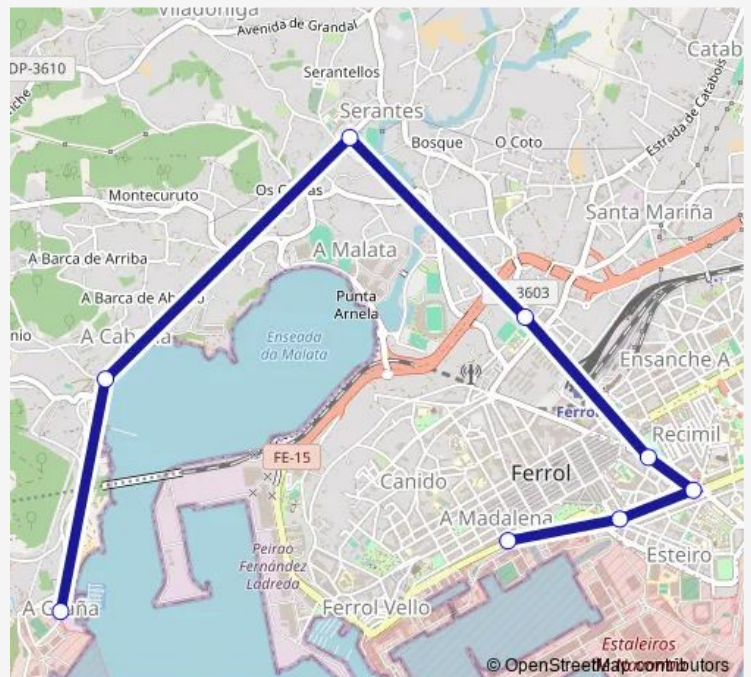

Direction

A Graña — Mercado De San Xulián

8 stops

[Open route schedule](#)

A Graña

A Cabana Paseo Maritimo

Serantes

Xoane

Wednesday 07:30-17:00

Thursday 07:30-17:00

Friday 07:30-17:00

Saturday 09:30-16:30

Sunday 10:30-16:30

Route info

Direction: A Graña

Stops: 8

Trip Duration: 0 hour 18 min

Direction

Mercado De San Xulián — A Graña

8 stops

[Open route schedule](#)

Mercado De San Xulián

Avenida De Esteiro

Campus Univ. Esteiro