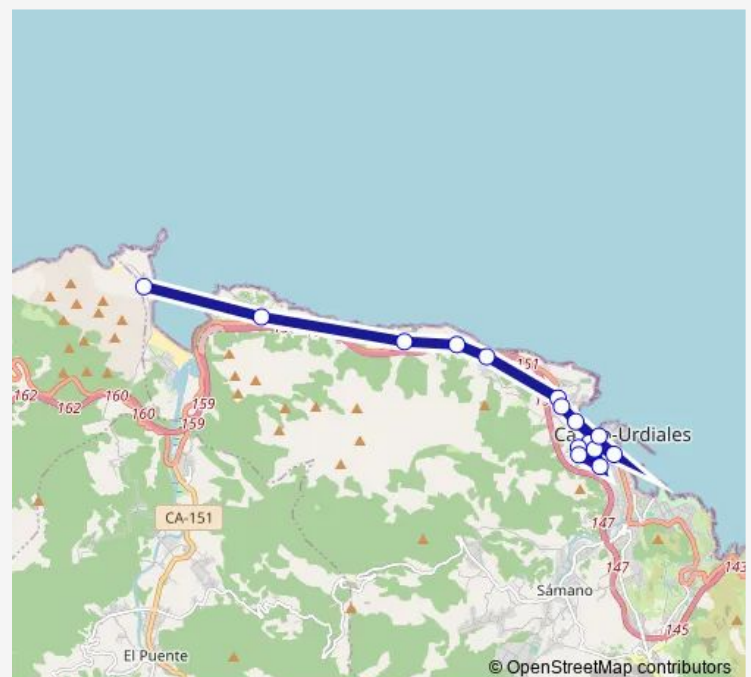

Thursday 07:30-21:30

Friday 07:30-21:30

Saturday 07:30-21:30

Sunday 09:50-21:30

Route info

Direction: Sonabia

Stops: 15

Trip Duration: 0 hour 40 min

Direction

Iglesia Oriñón — Marquesina Islares

7 stops

[Open route schedule](#)

Iglesia Oriñón

Cruce Camping Oriñón

Cruce con Candina

Casa Tablas

Stops: 7

Trip Duration: 0 hour 15 min

Direction

Sonabia — Marquesina Islares

2 stops

[Open route schedule](#)

Sonabia

Marquesina Islares

Camping Arenillas

Casa Tablas

Cruce con Candina

Cruce Camping Oriñón

Iglesia Oriñón

Route schedule

Rda. San Francisco — Iglesia Oriñón

Monday 07:55-18:25