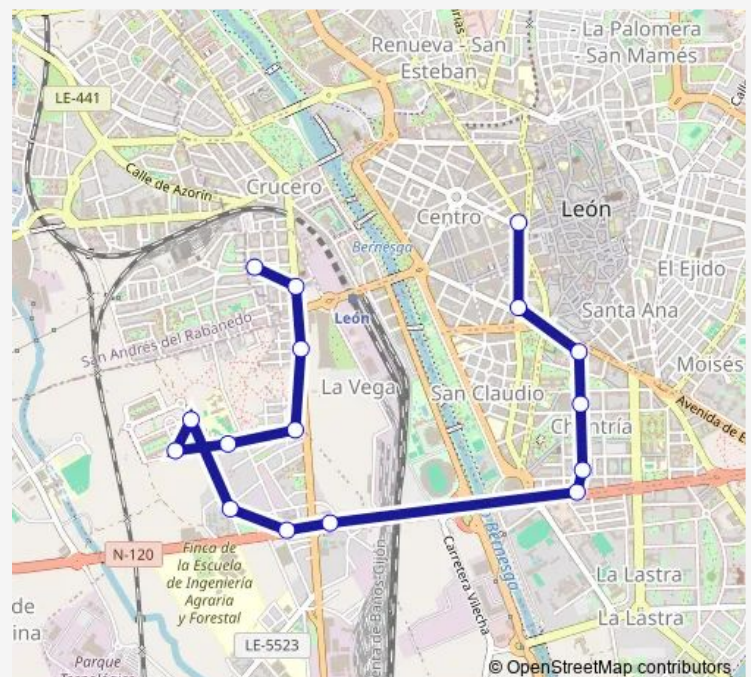

Direction

Santo Domingo. Alfonso V — Demetrio Monteserín

16 stops

[Open route schedule](#)

Santo Domingo. Alfonso V

Santa Nonia (Conservatorio)

Las Fuentes. 8

Fray Luis De León (Cinglés)

Wednesday 07:00-22:30

Thursday 07:00-22:30

Friday 07:00-22:30

Saturday 07:30-22:30

Sunday 09:30-22:30

Route info

Direction: Santo Domingo. Alfonso V

Stops: 16

Trip Duration: 0 hour 30 min

Direction

Demetrio Monteserín — Santo Domingo. Alfonso V

16 stops

[Open route schedule](#)

Demetrio Monteserín

Doctor Fléming. 40

Doctor Fléming. 92

Tuesday 07:00-22:30

Wednesday 07:00-22:30

Thursday 07:00-22:30

Friday 07:00-22:30

Saturday 07:00-22:00

Sunday 09:00-22:00

Route info

Direction: Demetrio Monteserín