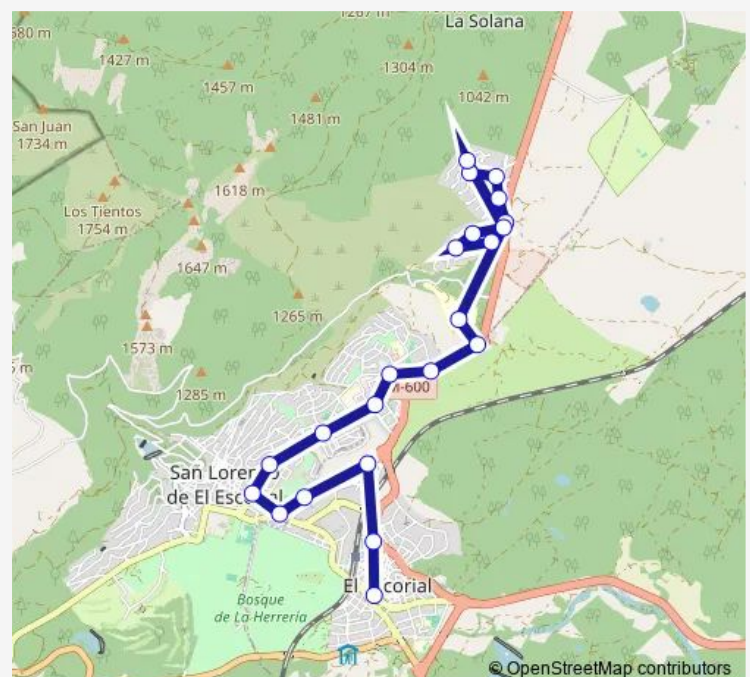

San Lorenzo Escorial-Juan Tole

San Lorenzo Escorial-Juan Tole

Juan De Toledo-Est.Autobuses

Escorial. El-Quinta Mora 4

Escorial. El-Quinta Mora 44

Escorial. El-Manuel Moratiel

Escorial. El-San Sebastián 26

Escorial. El-Constitución 20

### Route schedule

Udala-Aloña — Escorial. El-Constitución 20

Monday 08:05-22:05

Tuesday 08:05-22:05

Wednesday 08:05-22:05

Thursday 08:05-22:05

Friday 08:05-22:05

Saturday 08:05-22:05

### Route info

Direction: Udala-Aloña

Stops: 20

Trip Duration: 0 hour 35 min

■ ALSA - L2 — L2 El Escorial-S.L.Escorial-Hospital-La Pizarra

BusMaps

## Route schedule

Av.Constitucion-Fco.Valiño — San Lorenzo Escorial-Pablo Pic

Monday 07:30-21:30

Tuesday 07:30-21:30

Wednesday 07:30-21:30

Thursday 07:30-21:30

Friday 07:30-21:30

Saturday 07:30-21:30