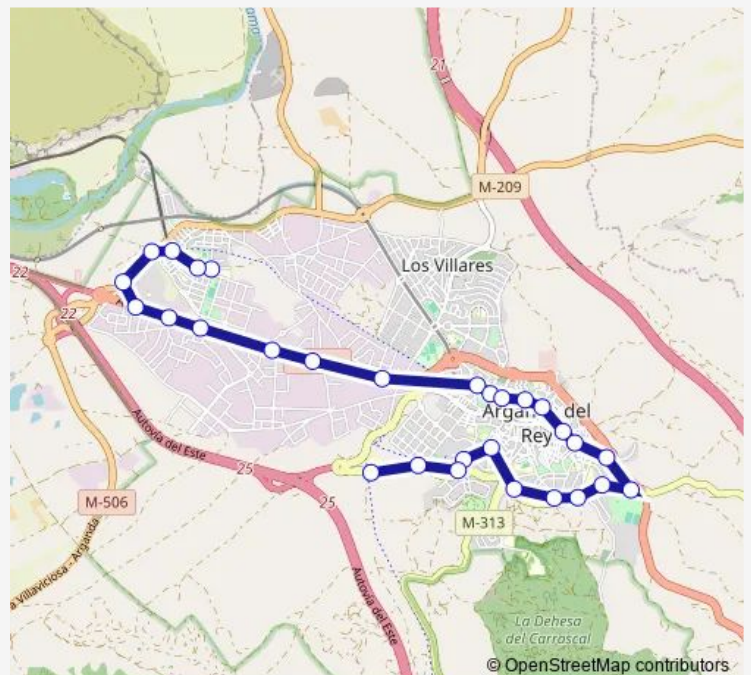

Direction

Reyes Magos-Instituto — Ronda Sur-Hospital Del Sureste

29 stops

[Open route schedule](#)

- Reyes Magos-Instituto
- Monte Potrero-Niño Jesus
- Gran Vía-Monte Potrero
- Ctra.300-Monte Acho
- Ctra.M300-C°estrechillo
- Av.Madrid-Del Sol
- Av.Madrid-C°estrechillo
- Av.Madrid-Centro Comercial
- Av.Madrid-Av.Finanzauto
- Av.Madrid-C°del Valle
- Av.Madrid-La Perla
- Cta.Loeches-Virgen Guadalupe
- Ctra.Loeches-Parque
- Ronda Batres-Centro Comercial
- Ronda Batres-Cartagena
- Carretas-Libertad
- Carretera-Real
- Real-Las Heras
- Real-Av.Valencia
- Pº Navegantes-Pza P. Levante
- Pº Navegantes-Pza.Marina

Route schedule

Reyes Magos-Instituto — Ronda Sur-Hospital Del Sureste

Monday	05:50-21:50
Tuesday	05:50-21:50
Wednesday	05:50-21:50
Thursday	05:50-21:50
Friday	05:50-21:50
Saturday	06:30-21:50
Sunday	06:30-21:50

Route info

Direction: Reyes Magos-Instituto

Stops: 29

Trip Duration: 0 hour 32 min

■ ALSA - L2 — L2 La Poveda-Siete Vientos-Hospital

Valdemaría-Canoa

Goleta-Góndola

Valdemaría-Venus

Friday 06:30-22:30

Saturday 07:10-22:30

Sunday 07:10-22:30

Route info

Direction: Ronda Sur-Hospital Del Sureste

Stops: 27

Trip Duration: 0 hour 30 min

Monte Potrero-Ibiza