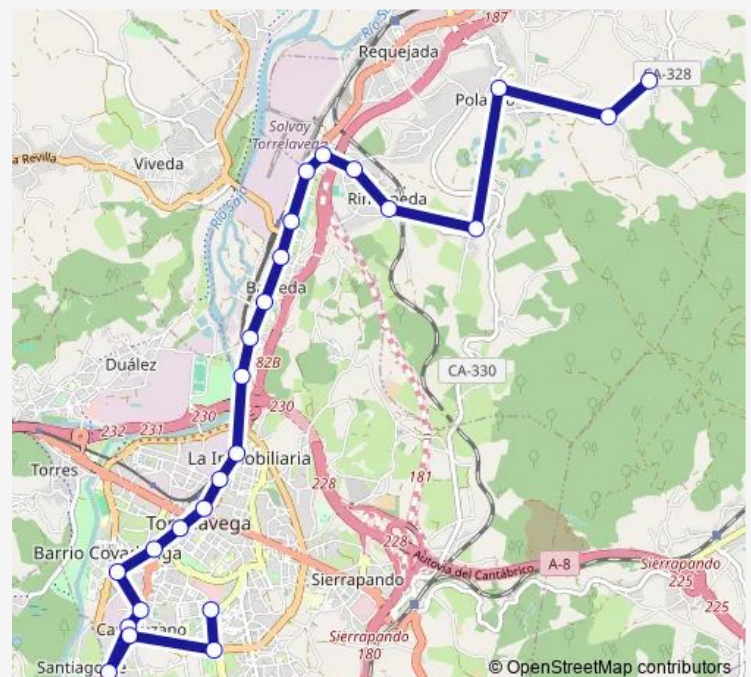

Rinconeda - El Cueto

Rinconeda - El Puente

Rinconeda - Centro Salud

Avda. Solvay 135

Avda. Solvay Feve

Sta. M^a de Barreda

Avda. Solvay 53

Barreda - Colonia El Salvador

Saturday 07:25-21:45

Sunday 09:35-19:25

Route info

Direction: Rumoroso

Stops: 25

Trip Duration: 0 hour 41 min

Avda. Palencia 136-139

Rufino Peón - Campuzano

Rufino Peón - Universidad

Fdo. Arce - Nueva Ciudad

Direction

Polanco — Fdo. Arce - Nueva Ciudad

21 stops

[Open route schedule](#)

Polanco

B° Menocal

Thursday 09:25-19:36

Friday 09:25-19:36

Saturday 09:25-19:36

Sunday 13:25-20:00

Route info

Direction: Fdo. Arce - Nueva Ciudad

Stops: 23

Trip Duration: 0 hour 37 min