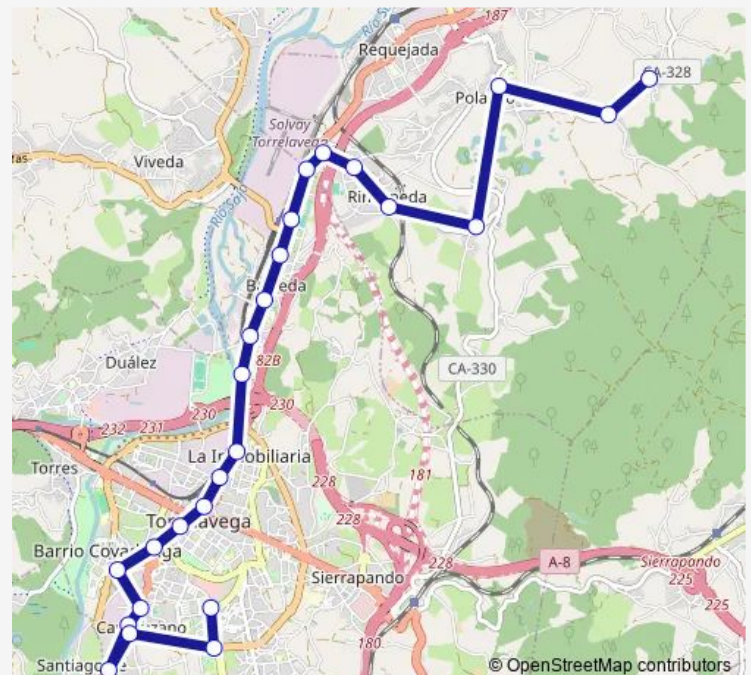

Rinconeda - El Cueto

Route schedule

Fdo. Arce - Nueva Ciudad — Rumoroso

Monday 08:10-20:55

Tuesday 08:10-20:55

Wednesday 08:10-20:55

Thursday 08:10-20:55

Friday 08:10-20:55

Saturday 08:10-20:55

Sunday 09:05-21:05

Route info

Direction: Fdo. Arce - Nueva Ciudad

Stops: 25

Trip Duration: 0 hour 42 min

Posadillo Cruce

Polanco

Soña

Rumoroso

Direction

Fdo. Arce - Nueva Ciudad — Rumoroso

23 stops

[Open route schedule](#)

Fdo. Arce - Nueva Ciudad

Rufino Peón - Universidad

Stops: 23

Trip Duration: 0 hour 37 min

Direction

Rumoroso — Fdo. Arce - Nueva Ciudad

25 stops

[Open route schedule](#)

Rumoroso

Soña