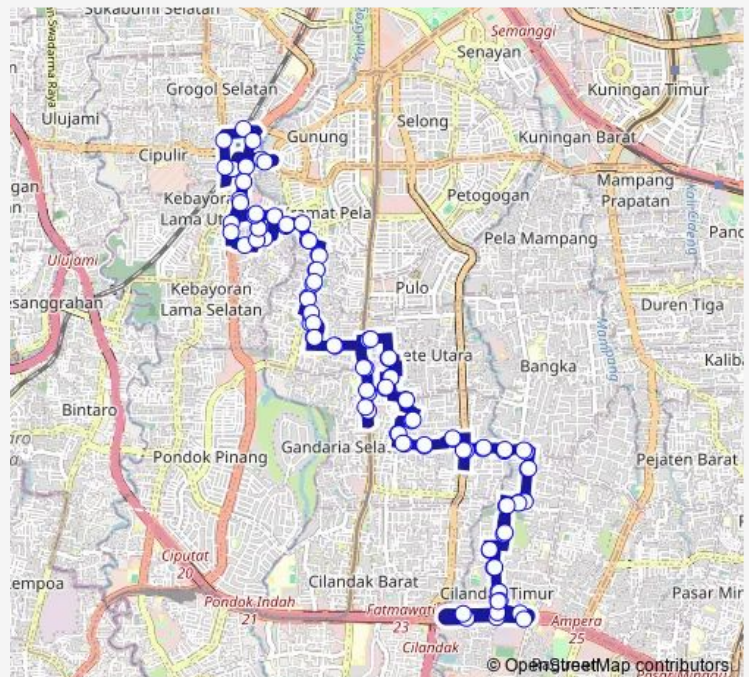

Simpang Jln. Rawa Maja 1

Route schedule

Smpn 56 Jakarta — Smpn 56 Jakarta

Monday 05:00

Tuesday 05:00

Wednesday 05:00

Thursday 05:00

Friday 05:00

Saturday 05:00

Sunday 05:00

Route info

Direction: Smpn 56 Jakarta

Stops: 103

Trip Duration: 2 hour 45 min

Jak.93 — Jeruk Purut - Kebayoran Lama

Sbr. Jln. Cipete Utara Iv

Sbr. Rprtra Taman Sawo

Pasar Damai Raya 1

ITC Fatmawati

St. MRT Haji Nawi 1

H. Nawi Jln. Timbul

H. Nawi Jln. Madrasah

St. MRT Haji Nawi 2

Sbr. ITC Fatmawati