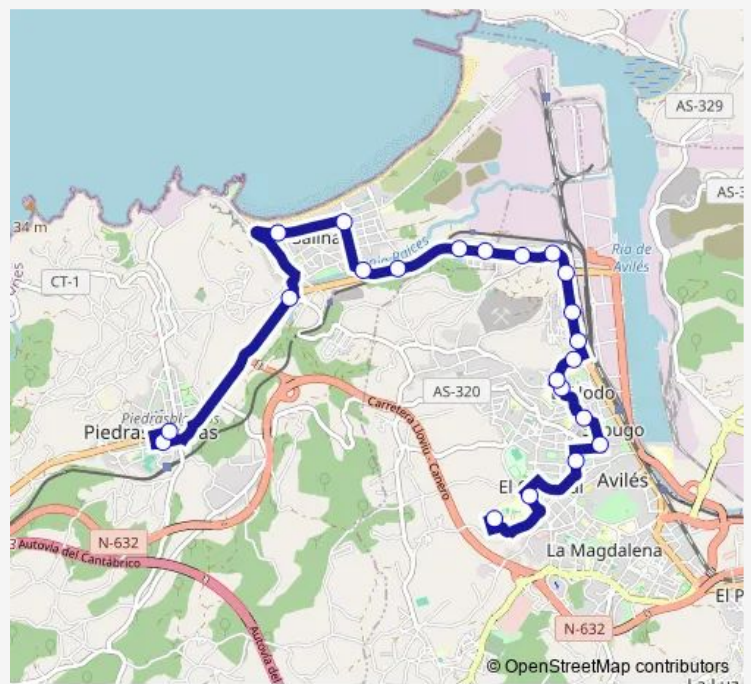

Bus L11 L11 - Piedras Blancas-Hospital

[Go to website](#)

Direction
 [Avilés] Hospital San Agustín [Cta 04356] — [Piedrasblancas|Piedras Blancas] Eysines [Cta 03075]

22 stops

[Open route schedule](#)

- [Avilés] Hospital San Agustín [Cta 04356]
- [Avilés] Fuero de Avilés - Contenedores [Cta 06108]
- [Avilés] Las Meanas - Francisco Orejas [Cta 02462]
- [Avilés] Plaza La Merced [Cta 00180]
- [Avilés] Alemania Avda [Cta 04420]
- [Avilés] Ría de Avilés 4 [Cta 09130]
- [Avilés] Balandrán [Cta 17339]
- [Avilés] Playa de San Balandrán [Cta 09128]
- [Avilés] Lugo 26 Avda [Cta 04336]
- [Avilés] Jardín de Cantos [Cta 04337]
- [Avilés] La Maruca [Cta 04338]
- [Avilés] Cristalería [Cta 04339]
- [Avilés] Lugo 118 Avda [Cta 04340]
- [Raíces Nuevo/Fundición, LA] Raíces [Cta 02978]
- [Raíces Nuevo/Fundición, LA] Raíces 2 [Cta 04341]
- [Salinas] Raíces Viejo [Cta 04342]
- [Salinas] Piñole [Cta 04343]
- [Salinas] Marola - Gauzones [Cta 04517]
- [Salinas] Clarín - Guardia Civil [Cta 04518]
- [Salinas] El Campón 3 Avda [Cta 04584]

Route schedule

[Avilés] Hospital San Agustín [Cta 04356] — [Piedrasblancas|Piedras Blancas] Eysines [Cta 03075]

Monday	08:05-22:10
Tuesday	16:00-22:10
Wednesday	16:00-22:10
Thursday	08:05-22:10
Friday	08:05-22:10
Saturday	08:05-22:10
Sunday	08:05-22:10

Route info

Direction: [Avilés] Hospital San Agustín [Cta 04356]

Stops: 22

Trip Duration: 0 hour 21 min

■ L11 — L11 - Piedras Blancas-Hospital

[Piedrasblancas|Piedras Blancas] Principal Avda [Cta
09131]

[Piedrasblancas|Piedras Blancas] Eysines [Cta 03075]

Direction

[Piedrasblancas|Piedras Blancas] Eysines [Cta 03075] —
[Avilés] Hospital San Agustín [Cta 04356]

21 stops

[Open route schedule](#)

[Piedrasblancas|Piedras Blancas] Eysines [Cta 03075]

[Piedrasblancas|Piedras Blancas] La Silla [Cta 04554]