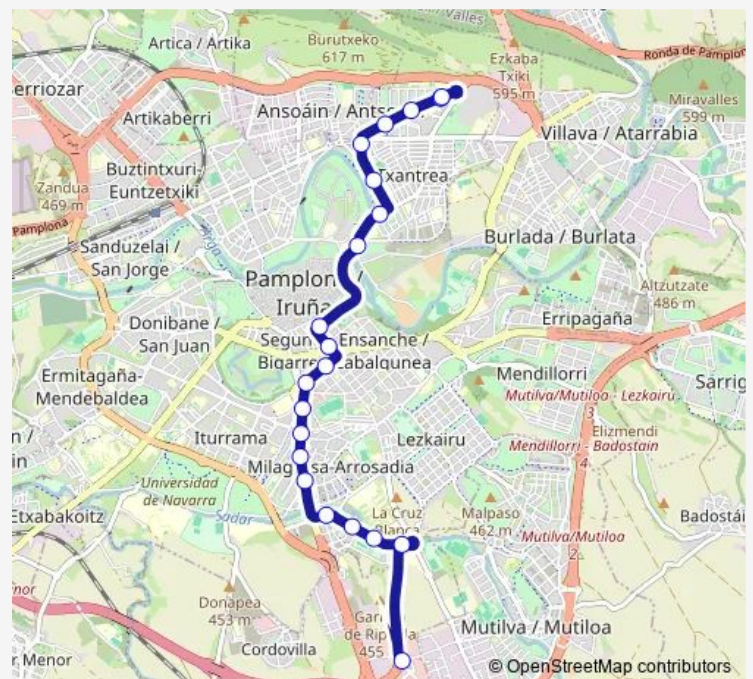

c/ Sadar edificio El Sario

Polígono Mutilva c/ La Morea (frente c/ C)

Cordovilla Parque Comercial Galaria

Polígono Mutilva c/La Morea (c/ C)

Route schedule

C/ Canal (Plaza Almiradío de Navascués) — Polígono Mutilva c/La Morea (c/ C)

Monday	06:37-21:50
Tuesday	06:37-21:50
Wednesday	06:37-21:50
Thursday	06:37-21:50
Friday	06:37-21:50
Saturday	06:55-14:15
Sunday	22:00

Route info

Direction: C/ Canal (Plaza Almiradío de Navascués)

Stops: 21

Trip Duration: 0 hour 35 min

L11 — Ezkaba - Edificio el Sario

Direction

Polígono Mutilva c/La Morea (c/ C) — C/ Canal (Plaza Almiradío de Navascués)

21 stops

[Open route schedule](#)

Polígono Mutilva c/La Morea (c/ C)