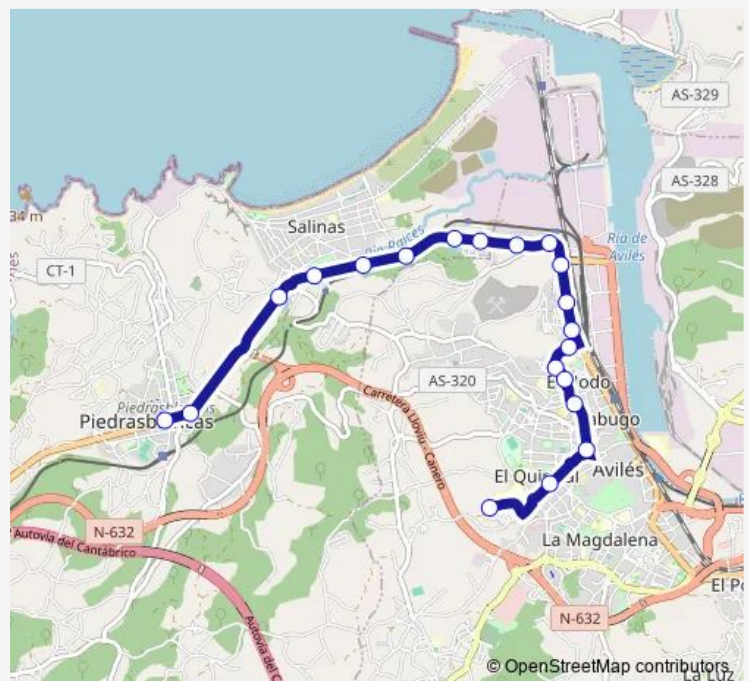

[Avilés] Hospital San Agustín [Cta 04356]

[Avilés] Fuero de Avilés - Contenedores [Cta 06108]

[Avilés] Las Meanas - Francisco Orejas [Cta 02462]

[Avilés] Plaza La Merced [Cta 00180]

[Avilés] Alemania Avda [Cta 04420]

Tuesday 10:00-13:00

Wednesday 10:00-13:00

Thursday 10:00-13:00

Friday 10:00-13:00

Saturday —

Sunday —

Route info

Direction: [Avilés] Hospital San Agustín [Cta 04356]

Stops: 21

Trip Duration: 0 hour 18 min

■ L11 — L11 - Piedras Blancas-Hospital [Avenida El Campón]

[PIEDRASBLANCAS|Piedras Blancas] Principal Avda
[CTA 09131]

[Piedrasblancas|Piedras Blancas] Eysines [Cta 03075]

Direction

[Piedrasblancas|Piedras Blancas] Eysines [Cta 03075] —
[Avilés] Hospital San Agustín [Cta 04356]

20 stops

[Open route schedule](#)

[Piedrasblancas|Piedras Blancas] Eysines [Cta 03075]

[Piedrasblancas|Piedras Blancas] La Silla [Cta 04554]