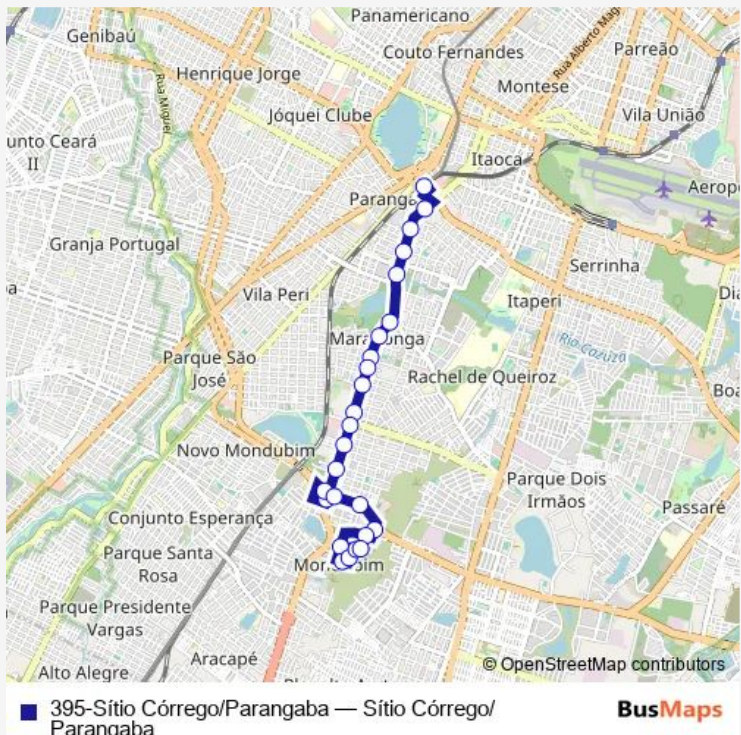

Route schedule

Praça Terminal Parangaba, Sn — RUA Cinco/CJ Sítio Progresso, Sn

| | |
|-----------|-------------|
| Monday | 05:20-23:41 |
| Tuesday | 05:20-23:41 |
| Wednesday | 05:20-23:41 |
| Thursday | 05:20-23:41 |
| Friday | 05:20-23:41 |
| Saturday | 05:17-22:35 |
| Sunday | 05:17-22:32 |

Route info

Direction: Praça Terminal Parangaba, Sn

Stops: 25

Trip Duration: 0 hour 20 min

RUA 2, 49

RUA 3 CJ PEQ Mondubim, 124

RUA Sergio Porto, 401

RUA Cinco/CJ Sítio Progesso, Sn

Direction

RUA Cinco/CJ Sítio Progesso, Sn — Praça Terminal Parangaba, Sn

21 stops

[Open route schedule](#)

RUA Cinco/CJ Sítio Progesso, Sn

RUA 9 CJ Sítio Corrego, 59

RUA 6 CJ Sítio Corrego, 210

RUA COM Rocha (D72), 58

Thursday 05:00-23:21

Friday 05:00-23:21

Saturday 05:00-22:15

Sunday 05:00-22:15

Route info

Direction: RUA Cinco/CJ Sítio Progesso, Sn

Stops: 21

Trip Duration: 0 hour 22 min