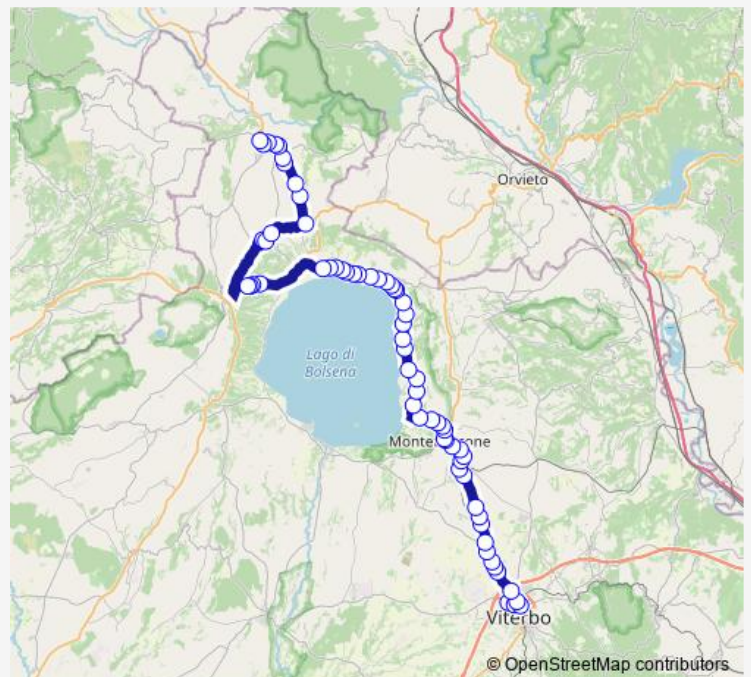

Bus Ac272a Viterbo - Acquapendente # Ac272a

[Go to website](#)

Direction

Viterbo | Riello # f641 — Acquapendente | Ist. Omnicomprensivo Leonardo DA Vinci # f847

65 stops

[Open route schedule](#)

Viterbo | Riello # f641

Montefiascone | Cimitero # f701

Montefiascone | Via Cassia Via Contadini # f597

Montefiascone | Via Orvietana Via Cassia # f599

Route schedule

Viterbo | Riello # f641 — Acquapendente | Ist. Omnicomprensivo Leonardo DA Vinci # f847

Monday	19:30
Tuesday	19:30
Wednesday	19:30
Thursday	19:30
Friday	19:30
Saturday	19:30
Sunday	—

Route info

Direction: Viterbo | Riello # f641

Stops: 65

Trip Duration: 1 hour 25 min

Ac272a — Viterbo - Acquapendente # Ac272a