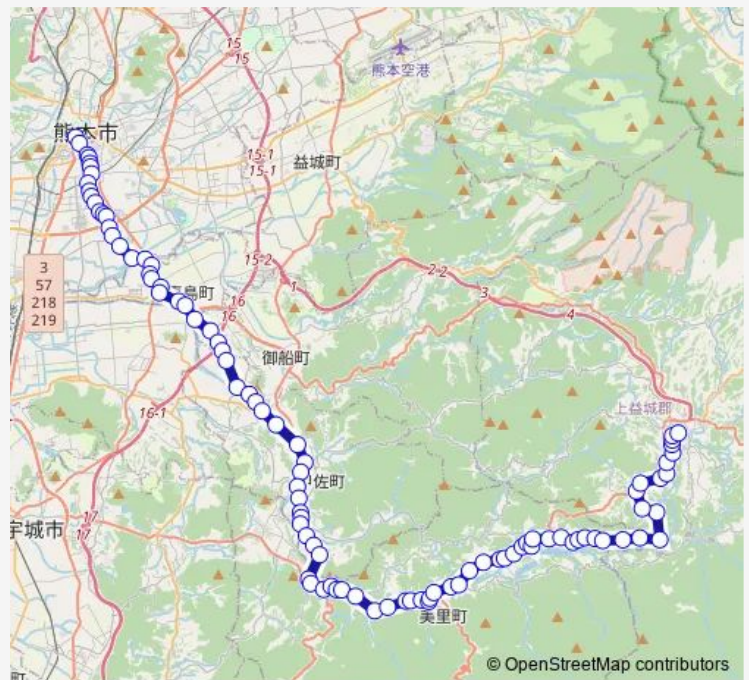

中の瀬・西

鯨入口

熊本回生会病院前

Route schedule

桜町バスターミナル — 浜町

Monday	06:25-17:15
Tuesday	06:25-17:15
Wednesday	06:25-17:15
Thursday	06:25-17:15
Friday	06:25-17:15
Saturday	—
Sunday	—

Route info

Direction: 桜町バスターミナル

Stops: 95

Trip Duration: 2 hour 20 min

■ M4-3 : 桜町バスターミナル→田迎→イオン→辺場→
内大臣→浜町

鯨

下上島

イオンモール熊本

上島病院前

上島