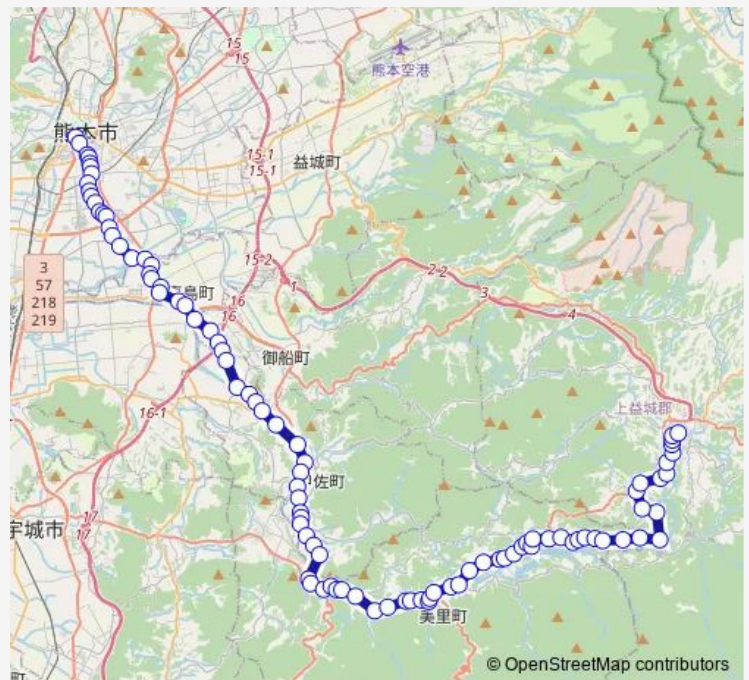

熊本回生会病院前

### Route schedule

桜町バスターミナル — 浜町

Monday	06:25-17:15
Tuesday	06:25-17:15
Wednesday	06:25-17:15
Thursday	06:25-17:15
Friday	06:25-17:15
Saturday	—
Sunday	—

### Route info

Direction: 桜町バスターミナル

Stops: 95

Trip Duration: 2 hour 7 min

■ M4-3 : 桜町バスターミナル→田迎→イオン→辺場→  
内大臣→浜町

鯨

下上島

イオンモール熊本