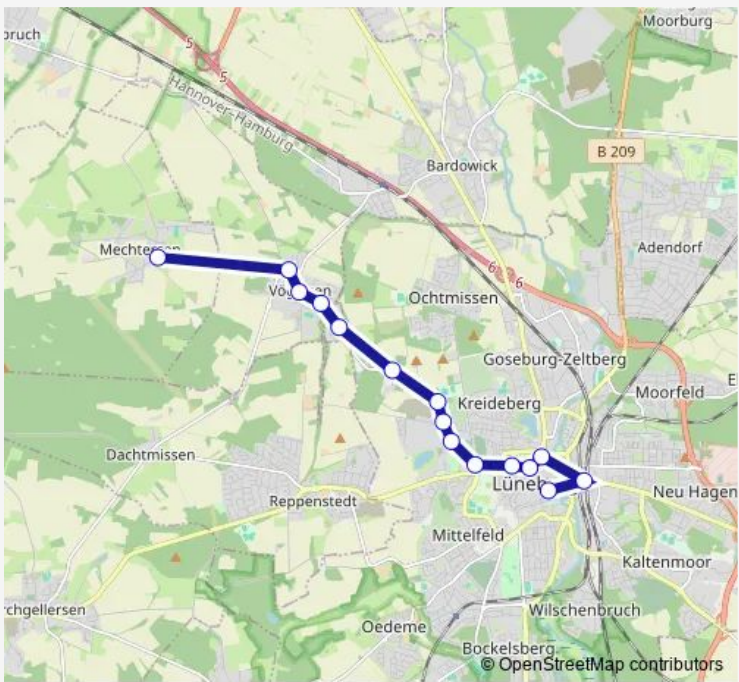

Bus 5009 Am Sande - ZOB/Bahnhof - Vögelsen - Mechtersen

[Go to website](#)

Direction
 Mechtersen, Im Kirchfelde — Lüneburg, Am Sande
 17 stops
[Open route schedule](#)

- Mechtersen, Im Kirchfelde
- Vögelsen, Dachtmisser Weg
- Vögelsen, Am Wahlsberg
- Vögelsen, Grundschule
- Vögelsen, Kiefernweg
- Vögelsen, Am Stadtberg
- Vögelsen, Finkenweg
- Lüneburg, Kulturforum Wienebüttel
- Lüneburg, Tennispark
- Lüneburg, Brockwinkler Weg
- Lüneburg, Psychiatrische Klinik
- Lüneburg, Dörnbergstraße
- Lüneburg, Am Graalwall
- Lüneburg, Neue Sülze
- Lüneburg, Lambertiplatz
- Lüneburg, Wallstraße (Theater)
- Lüneburg, Am Sande

Route schedule
 Mechtersen, Im Kirchfelde — Lüneburg, Am Sande

Monday	04:50-21:10
Tuesday	04:50-21:10
Wednesday	04:50-21:10
Thursday	04:50-21:10
Friday	04:50-21:10
Saturday	05:53-20:13
Sunday	08:50-19:10

Route info
 Direction: Mechtersen, Im Kirchfelde
 Stops: 17
 Trip Duration: 0 hour 26 min

Direction

Lüneburg, Am Sande — Mechtersen, Im Kirchfelde

15 stops

[Open route schedule](#)

Lüneburg, Am Sande

Bf. Lüneburg (Zob)

Tuesday 05:15-21:35

Wednesday 05:15-21:35

Thursday 05:15-21:35

Friday 05:15-21:35

Saturday 06:15-20:35

Sunday 09:15-19:35

Route info

Direction: Lüneburg, Am Sande