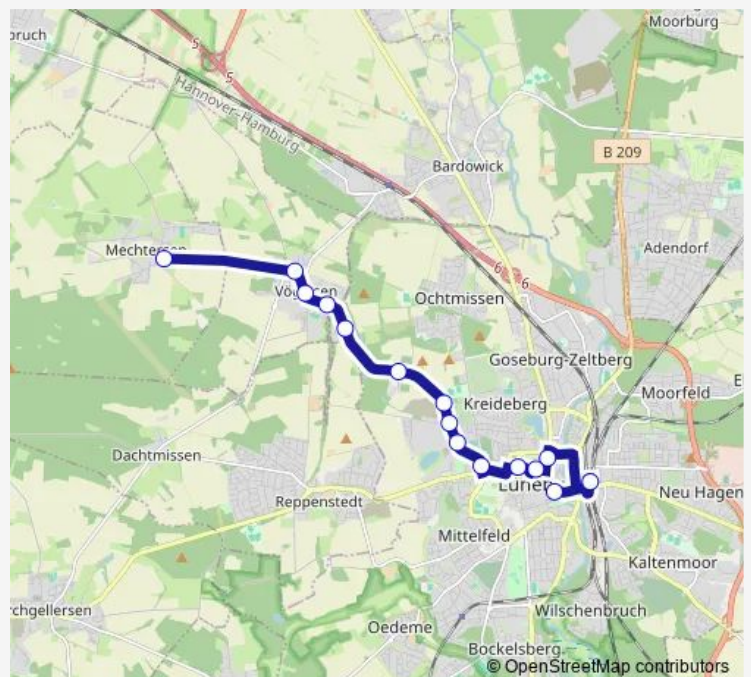

Lüneburg, Am Graalwall

Lüneburg, Reichenbachplatz

Bf. Lüneburg (Zob)

### Route schedule

Mechtersen, Im Kirchfelde — Bf. Lüneburg (Zob)

Monday

—

Tuesday

—

Wednesday

—

### Route info

Direction: Mechtersen, Im Kirchfelde

Stops: 15

Trip Duration: 0 hour 29 min

■ 5009 — Am Sande - ZOB/Bahnhof - Vögelsen - Mechtersen

## Direction

Mechtersen, Im Kirchfelde — Lüneburg, Am Sande

17 stops

[Open route schedule](#)

Mechtersen, Im Kirchfelde

Vögelsen, Dachtmissser Weg

Vögelsen, Am Wahlsberg

Vögelsen, Grundschule