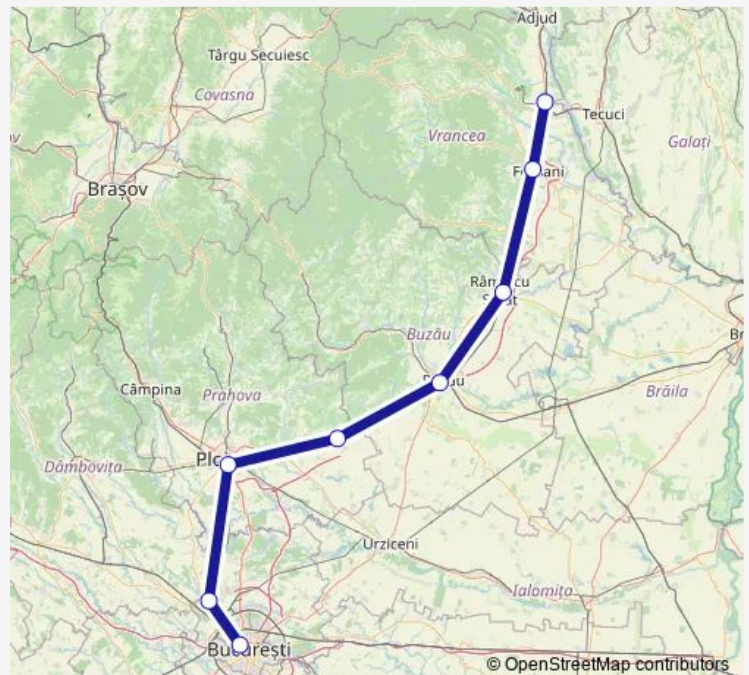

Rail R-E: București Nord Gr.A - Mărășești R-E: București Nord Gr.A - Buftea - Ploiești Sud - Mizil - Buzău - Râmnicu Sărat - Focșani - Mărășești

[Go to website](#)

Direction

București Nord Gr.A — Mărășești

8 stops

[Open route schedule](#)

București Nord Gr.A

Buftea

Ploiești Sud

Mizil

Buzău

Râmnicu Sărat

Focșani

Mărășești

Route schedule

București Nord Gr.A — Mărășești

Monday 19:47

Tuesday 19:47

Wednesday 19:47

Thursday 19:47

Friday 19:47

Saturday 19:47

Sunday —

Route info

Direction: București Nord Gr.A

Stops: 8

Trip Duration: 3 hour 31 min

■ R-E: București Nord Gr.A - Mărășești — R-E: București Nord Gr.A - Buftea - Ploiești Sud - Mizil - Buzău - ...