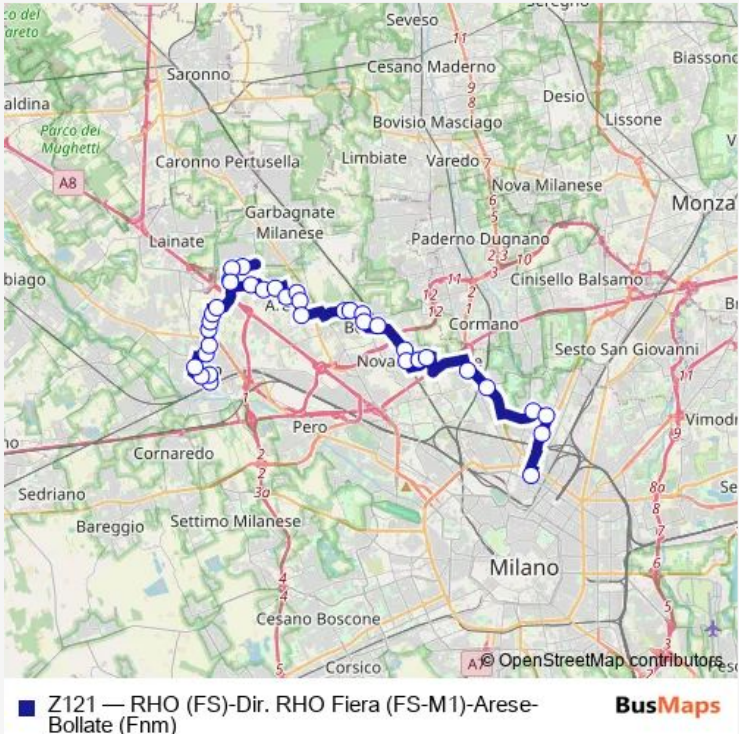

**Bus Z121 RHO (FS)-Dir. RHO Fiera (FS-M1)-Arese-Bollate (Fnm)**

[Go to website](#)

**Direction**  
 Bollate - P.Za Carlo Marx (Stazione Fnm) — RHO - Fiera M1-F.S.  
 22 stops  
[Open route schedule](#)

- Bollate - P.Za Carlo Marx (Stazione Fnm)
- Bollate - VIA Cavour, 29
- Bollate - Piazza SAN Francesco, 2
- Bollate - VIA Veneto Ang. VIA Seveso (Coop)
- Bollate - VIA Verdi, 6
- Bollate - VIA Verdi, 28
- Bollate - VIA Verdi, 58/A
- Arese - V.Le Einaudi, 19 Gran Caffè'
- Arese - V.Le Einaudi, 1
- Arese - V.Le M.Te Resegone, 71 (Carabinieri)
- Arese - V.Le M.Te Resegone, 7 (Istituti - Bpm)
- Arese - V.Le Sempione, 2 (Istituti)
- Arese - VIA Gran Paradiso, FR. 3
- Arese - VIA Gran Paradiso, 2
- RHO - VIA Trieste Ang. P.Za Chiesa
- RHO - VIA Trieste, 22
- RHO - VIA Tommaso Grossi, 13
- RHO - VIA Risorgimento 16
- RHO - VIA Risorgimento 42
- RHO - VIA Risorgimento 64

**Route schedule**  
 Bollate - P.Za Carlo Marx (Stazione Fnm) — RHO - Fiera M1-F.S.

Monday	08:30-19:10
Tuesday	08:30-19:10
Wednesday	08:30-19:10
Thursday	08:30-19:10
Friday	08:30-19:10
Saturday	08:30-17:00
Sunday	—

**Route info**  
 Direction: Bollate - P.Za Carlo Marx (Stazione Fnm)  
 Stops: 22  
 Trip Duration: 0 hour 23 min

RHO - VIA Risorgimento 84

RHO - Fiera M1-F.S.