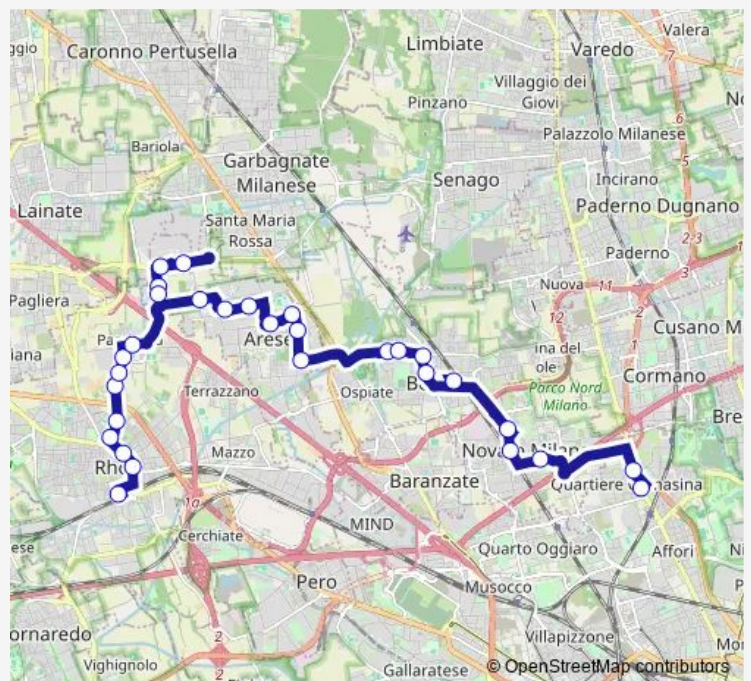

Arese, Via Moro/Via Allende,Liceo Fontana

Rho, Via Casati 48/Via Sant'Ambrogio

Rho, Via Cantu',Fronte Ospedale

Rho, Via Cantu' 62/Via Ratti,Passirana

Rho, Via Ratti 85/Via Treviso,Liceo Majorana

Rho, Via Ratti Fronte 56,Itc Mattei

Rho, Via Ratti 7,Citterio

Route schedule

Bollate, Piazza Carlo Marx,Stazione Fn — Rho, Piazza Liberta',Stazione Fs

Monday 06:05-19:30

Tuesday 06:05-19:30

Wednesday 06:05-19:30

Thursday 06:05-19:30

Friday 06:05-19:30

Saturday 06:05-18:50

Sunday —

Route info

Direction: Bollate, Piazza Carlo Marx,Stazione Fn

Stops: 24

Trip Duration: 0 hour 25 min

Z121 — Rho FS -Arese-Bollate FN dir. Rho Fiera FS M1

Rho, Corso Europa Fronte 194/Via Pome'

Rho, Corso Europa 129/Via Marconi,Pasque',Istituto
Olivetti

Rho, Piazza Liberta',Stazione Fs

Direction

Milano, Via Comasina/Via Merloni — Arese, Via Luraghi/Viale Alfa Romeo,Il Centro

25 stops

[Open route schedule](#)