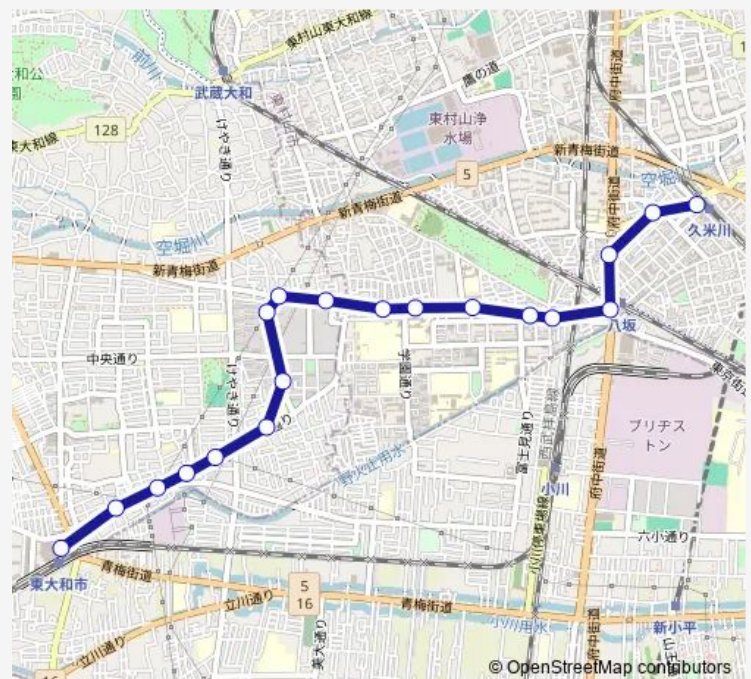

東大和市駅 — 久米川駅

Monday 06:13-15:48

Tuesday 06:13-15:48

Wednesday 06:13-15:48

Thursday 06:13-15:48

Friday 06:13-15:48

Saturday 07:12

Sunday 07:49-08:33

Route info

Direction: 東大和市駅

Stops: 19

Trip Duration: 0 hour 21 min

久 8 4

Direction

久米川駅 — 東大和市駅

18 stops