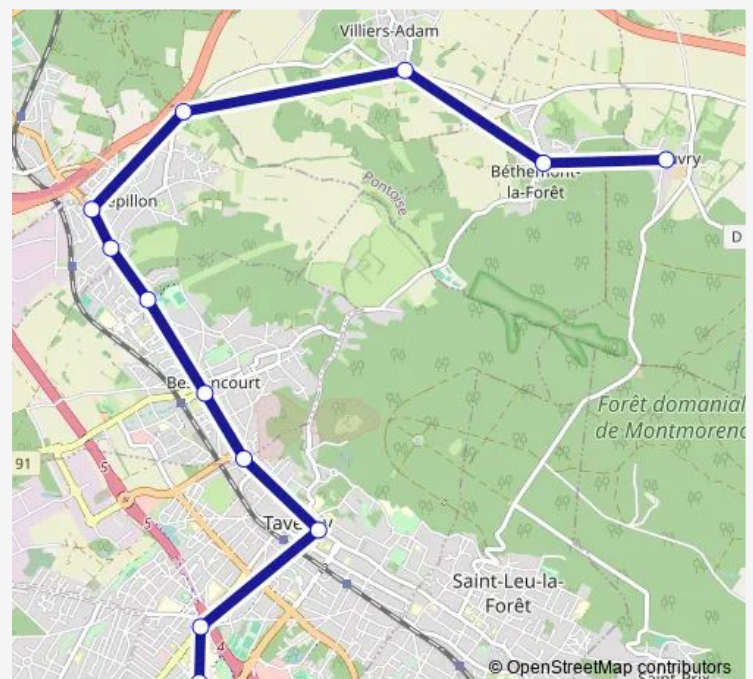

### Direction

Lycée / Collège Voie des Sports — Mairie de Chauvry

12 stops

[Open route schedule](#)

Lycée / Collège Voie des Sports

Croix Rouge

Hôtel de Ville / Marché

Les Gaudins

### Route schedule

Lycée / Collège Voie des Sports — Mairie de Chauvry

Monday	—
Tuesday	—
Wednesday	12:45
Thursday	16:15-17:15
Friday	16:15-17:15
Saturday	12:15-12:45
Sunday	—

### Route info

Direction: Lycée / Collège Voie des Sports

Stops: 12

Trip Duration: 0 hour 33 min

## Route info

Direction: Mairie de Chauvry

Stops: 12

Trip Duration: 0 hour 28 min