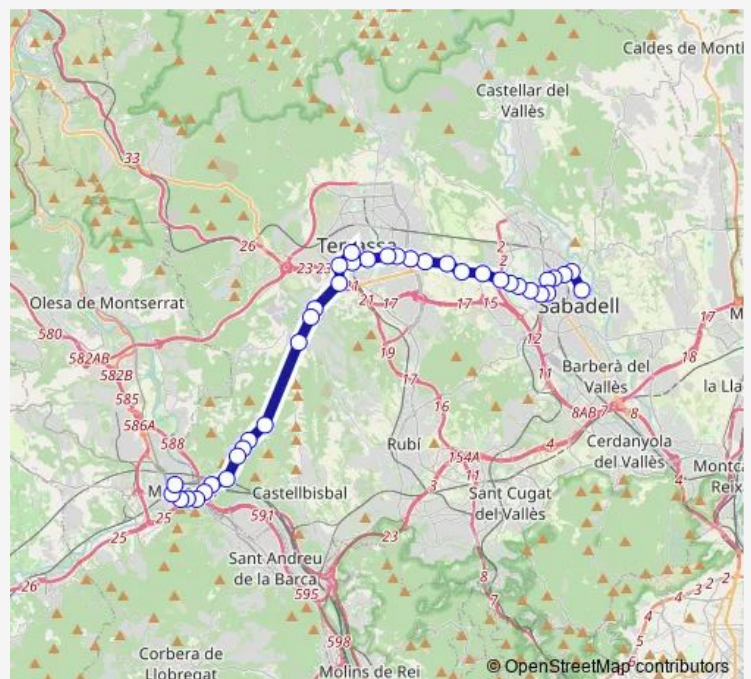

### Route schedule

Sabadell (estació d'autobusos) Pnl — av. Montserrat  
(Estacions de tren)

Monday 06:45-17:15

Tuesday 06:45-17:15

Wednesday 06:45-17:15

Thursday 06:45-17:15

Friday 06:45-17:15

Saturday —

### Route info

Direction: Sabadell (estació d'autobusos) Pnl

Stops: 38

Trip Duration: 1 hour 15 min

■ L0625 — (C2) Sabadell - Terrassa - Martorell

Rbla d'Ègara - c. Blasco de Garay Estació d'FGC Rambla (H)