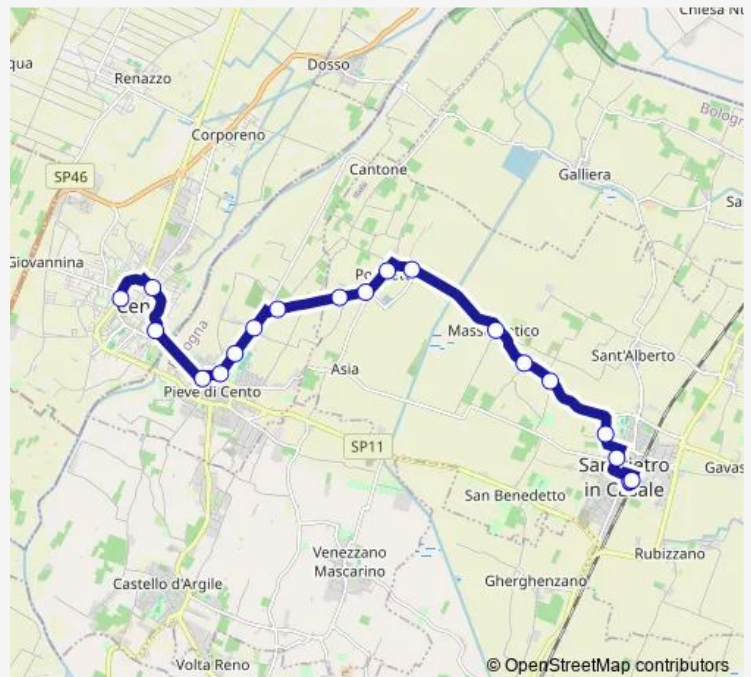

Bus 456 Cento - Poggetto - San Pietro in Casale

[Go to website](#)

Direction

Cento Autostazione — SAN Pietro IN C. Stazione

19 stops

[Open route schedule](#)

- Cento Autostazione
- Cento Cimitero
- Cento Porta Pieve
- Pieve DI Cento P.Ta Cento
- Pieve DI Cento P.Ta Ferrara
- Pieve DI Cento Cremona
- Borre Bivio
- Coronella Crevenzosa Bivio
- Poggetto Luna
- Poggetto LA Croce
- Poggetto
- Fossetta
- Massumatico
- Massumatico Bivio S. Pancrazio
- Massumatico Bivio Piombino
- SAN Pietro IN C. BV Stagno
- SAN Pietro IN C. Ospedale
- SAN Pietro IN C. Stazione
- SAN Pietro IN C. Stazione

Route schedule

Cento Autostazione — SAN Pietro IN C. Stazione

Monday	06:32-18:32
Tuesday	06:32-18:32
Wednesday	06:32-18:32
Thursday	06:32-18:32
Friday	06:32-18:32
Saturday	06:32-18:32
Sunday	—

Route info

Direction: Cento Autostazione

Stops: 19

Trip Duration: 0 hour 28 min

456 — Cento - Poggetto - San Pietro in Casale

Direction

SAN Pietro IN C. Stazione — Cento Autostazione

17 stops

[Open route schedule](#)

SAN Pietro IN C. Stazione

SAN Pietro IN C. Ospedale

SAN Pietro IN C. BV Stagno

Massumatico Bivio Piombino

Massumatico Bivio S. Pancrazio

Massumatico

Fossetta

Poggetto