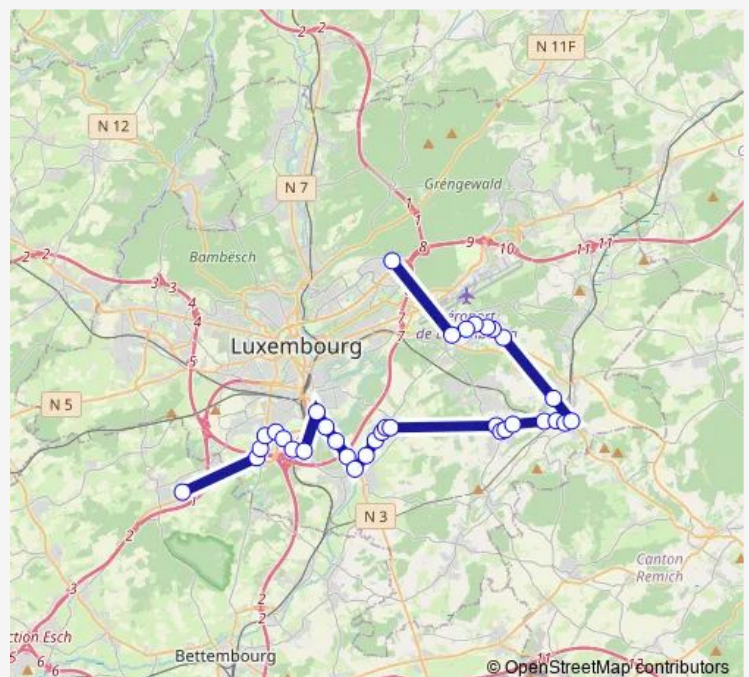

### Route schedule

Leudelange, Lalux — Kirchberg, Gare routière Luxexpo

Monday 05:15-23:15

Tuesday 05:15-23:15

Wednesday 05:15-23:15

Thursday 05:15-23:15

Friday 05:15-23:15

Saturday 05:15-23:15

### Route info

Direction: Leudelange, Lalux

Stops: 34

Trip Duration: 0 hour 54 min

456

BusMaps

Contern, Millewee

Milbech

Sandweiler, Kontrollstatioun

Sandweiler, Scheedbësch

Kirchberg, Gare routière Luxexpo

## Direction

Kirchberg, Gare routière Luxexpo — Leudelange, Lalux

35 stops

[Open route schedule](#)

Kirchberg, Gare routière Luxexpo

Sandweiler, Scheedbësch

Sandweiler, Kontrollstatioun

Sandweiler, Hiel