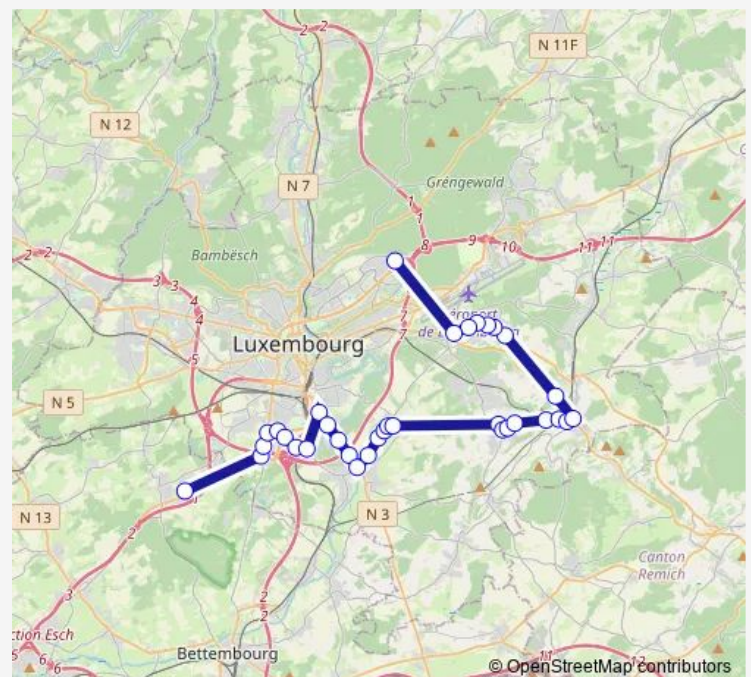

Bus 456

[Go to website](#)

Direction

Leudelange, Lalux — LUX Kirchberg, Gare Luxexpo quai 1a

34 stops

[Open route schedule](#)

Leudelange, Lalux

LUX Gasperich, Stade de Luxembourg q.1

LUX Cloche d'Or, Scharfen Eck

LUX Cloche d'Or, Cloche d'Or

LUX Gasperich, Lise Meitner

LUX Gasperich, Gerhard Mercator Quai 1

Howald, P&R Sud Quai 2

Howald, Ronnebësch Quai 1

LUX Bonnevoie, Lycée Bouneweg PE Quai 1

Howald, Jhangeli

Howald, Am Houwaldsbiërg

Hesperange, Wollefsmillen

Hesperange, Am Keller

Hesperange, Holleschbiërg

Itzig, Am Kiemert

Itzig, Kapell

Itzig, Kiïrch

Itzig, Klouschter

Contern, Birewee

Contern, Kraizgaass

Contern, Kiïrchplaz

Route schedule

Leudelange, Lalux — LUX Kirchberg, Gare Luxexpo quai 1a

Monday 05:15-23:15

Tuesday 05:15-23:15

Wednesday 05:15-23:15

Thursday 05:15-23:15

Friday 05:15-23:15

Saturday 05:15-23:15

Sunday 06:15-22:15

Route info

Direction: Leudelange, Lalux

Stops: 34

Trip Duration: 0 hour 54 min

456

BusMaps