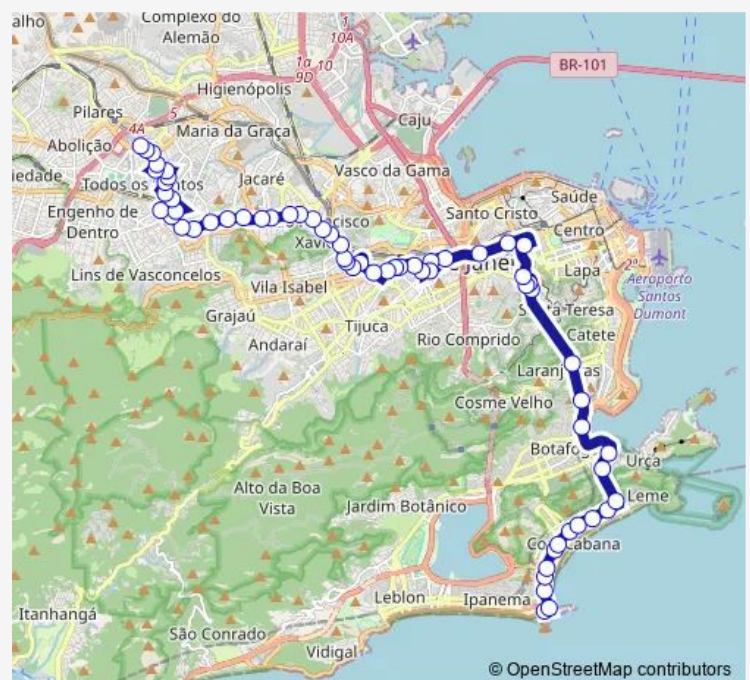

Padre Miguelinho

Itapiru

Itapiru

Frei Caneca

Route schedule

Ponto Final: Copacabana : Raul Pompéia — Ponto Final: Norte Shopping : Gandavo

Monday 00:00

Tuesday 00:00

Wednesday 00:00

Thursday 00:00

Friday 00:00

Saturday —

Sunday —

Route info

Direction: Ponto Final: Copacabana : Raul Pompéia

Stops: 63

Trip Duration: 1 hour 19 min

456 — Norte Shopping - Copacabana

Terreirão do Samba

BRS 3,5: Praça Onze

BRS 1,2,3: Cidade Nova

Praça da Bandeira : Pista Central

Teixeira Soares

Instituto Superior de Educação - Iserj