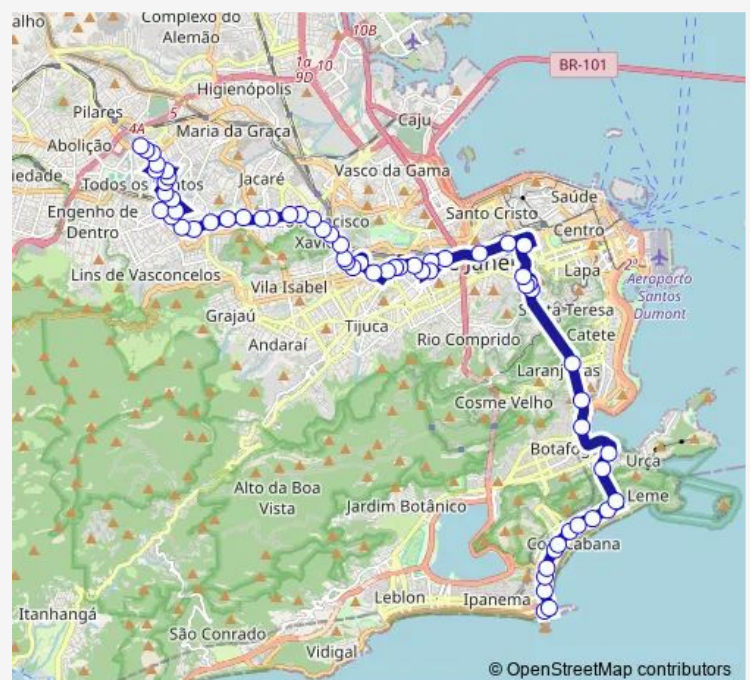

Padre Miguelinho

Itapiru

Itapiru

Frei Caneca

Route schedule

Ponto Final: Copacabana : Raul Pompéia — Ponto Final: Norte Shopping : Gandavo

Monday 00:00

Tuesday 00:00

Wednesday 00:00

Thursday 00:00

Friday 00:00

Saturday —

Sunday —

Route info

Direction: Ponto Final: Copacabana : Raul Pompéia

Stops: 63

Trip Duration: 1 hour 19 min

456 — Norte Shopping - Copacabana

Terreirão do Samba

BRS 3,5: Praça Onze

BRS 1,2,3: Cidade Nova

Praça da Bandeira : Pista Central

Teixeira Soares

Instituto Superior de Educação - Iserj