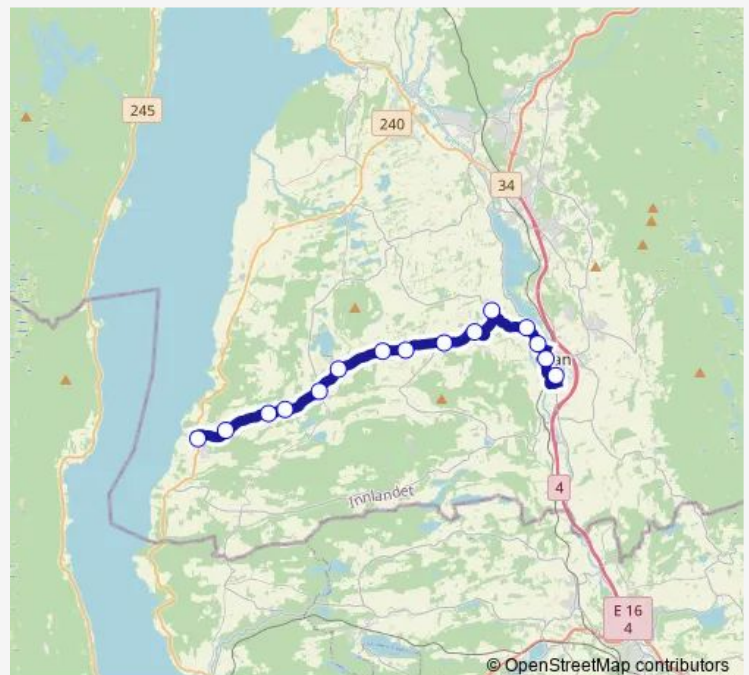

Gran sør

Gran stasjon

### Route info

Direction: Raknerud

Stops: 6

Trip Duration: 0 hour 10 min

■ 456 — Gran-Grymyr