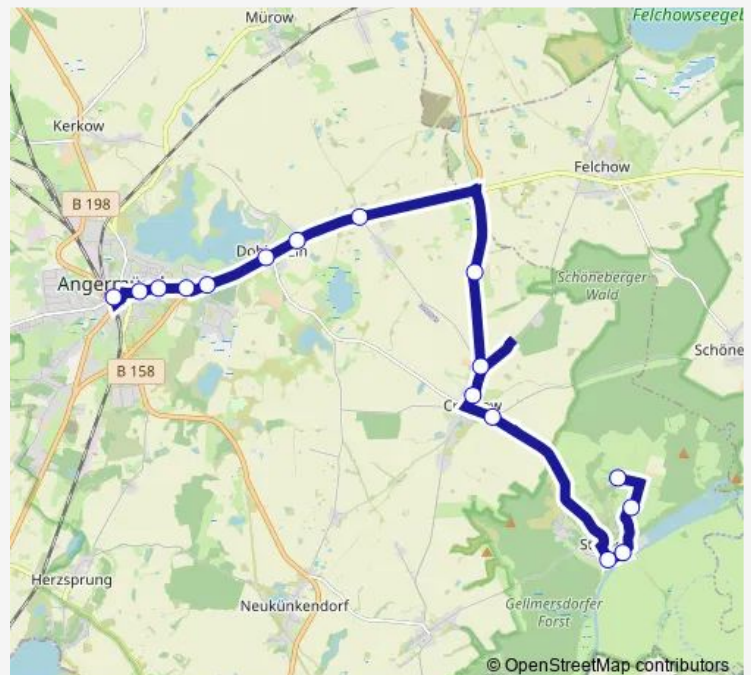

Henriettenhof, Abzweig

Neuhof (UM), Mitte

Crussow, Abzweig Felchower Str.

Crussow, Nord

Crussow, Neubau

Stolpe (Oder), Turm

Stolpe (Oder), Am Fliedergrund

Stolpe (Oder), Linde

Route schedule

Angermünde, Bruhnschule — Stolpe (Oder), Linde

Monday 13:40

Tuesday 13:40

Wednesday 13:40

Thursday 13:40

Friday 13:40

Saturday —

Sunday —

Route info

Direction: Angermünde, Bruhnschule

Stops: 18

Trip Duration: 0 hour 39 min

■ 456

Direction

Stolpe (Oder), Linde — Angermünde, Bahnhof

16 stops

[Open route schedule](#)

Stolpe (Oder), Linde

Stolpe (Oder), Am Fliedergrund

Stolpe (Oder), Turm

Stolpe (Oder), Mitte

Crussow, Neubau

Crussow, Nord