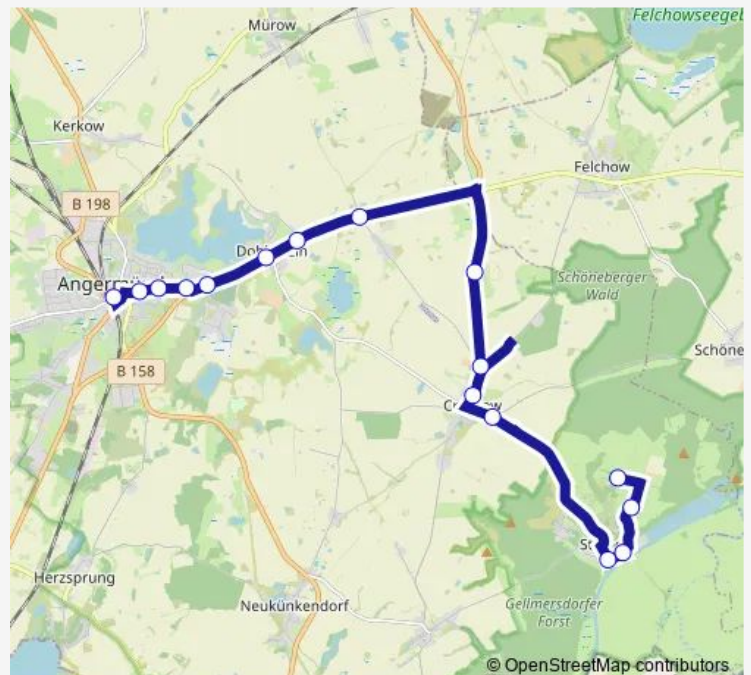

Direction

Angermünde, Bruhnschule — Stolpe (Oder), Linde

18 stops

[Open route schedule](#)

Angermünde, Bruhnschule

Angermünde, Am Markt

Angermünde, Fischerstr.

Angermünde, Bahnhof

Crussow, Abzweig Felchower Str.

Crussow, Nord

Crussow, Neubau

Stolpe (Oder), Turm

Stolpe (Oder), Am Fliedergrund

Stolpe (Oder), Linde

Route schedule

Angermünde, Bruhnschule — Stolpe (Oder), Linde

Monday 13:40

Tuesday 13:40

Wednesday 13:40

Thursday 13:40

Friday 13:40

Saturday —

Sunday —

Route info

Direction: Angermünde, Bruhnschule

Stops: 18

Trip Duration: 0 hour 39 min

Direction

Crussow, Mitte — Angermünde, Bruhnschule

9 stops

[Open route schedule](#)

Crussow, Mitte