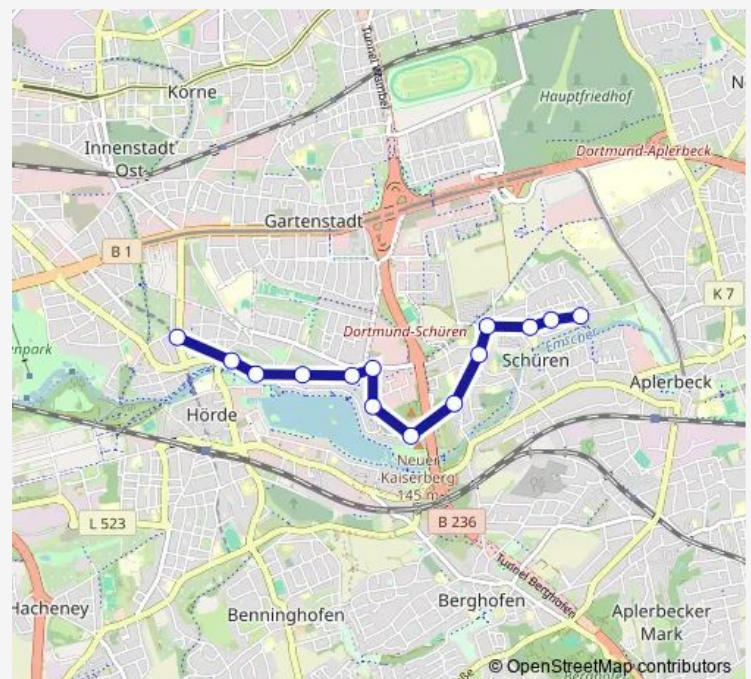

Direction

DO-Willem-van-Vloten-Straße — Dortmund Bergmeisterstraße

14 stops

[Open route schedule](#)

DO-Willem-van-Vloten-Straße

Dortmund Winzerweg

DO-Weingartenschule am See

Dortmund Hinterer Remberg

Dortmund Seehöhe

Dortmund Kohlensiepenstraße

Dortmund, Obere Pekingstraße

Dortmund, Seeweg

Dortmund, Meinbergstraße

Dortmund Schüren

Dortmund Am Büter

Dortmund Bergparte

Dortmund Galmeiweg

Dortmund Bergmeisterstraße

Route schedule

DO-Willem-van-Vloten-Straße — Dortmund Bergmeisterstraße

Monday 07:12

Tuesday 07:12

Wednesday 07:12

Thursday 07:12

Friday 07:12

Saturday —

Sunday —

Route info

Direction: DO-Willem-van-Vloten-Straße

Stops: 14

Trip Duration: 0 hour 15 min

456 Bus time schedules and route maps are available in an offline PDF at busmaps.com. Use the busmaps.com website to see live bus times, train schedule or subway schedule, and step-by-step directions for all public transit in Dortmund