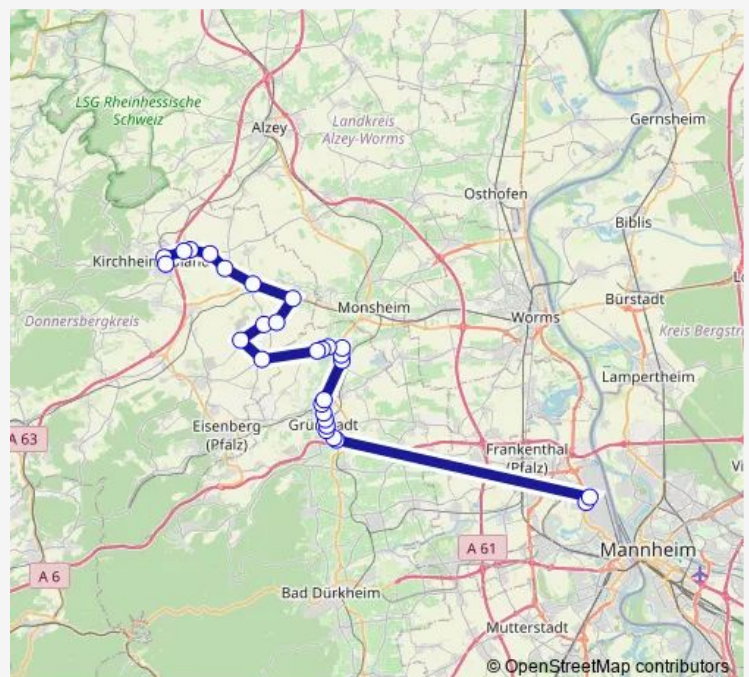

Grünstadt, Peterspark

Route schedule

Kirchheimbolanden, Alter Bahnhof — Ludwigshafen, Basf Tor 12

Monday 05:15

Tuesday 05:15

Wednesday 05:15

Thursday 05:15

Friday 05:15

Saturday —

Sunday —

Route info

Direction: Kirchheimbolanden, Alter Bahnhof

Stops: 27

Trip Duration: 1 hour 19 min

Grünstadt, Bahnhof

Grünstadt, Heiner

Grünstadt, Didier

Grünstadt, Depot

Oppau, Fritz-Ha.-Str. Basf12+13

Ludwigshafen, Basf Tor 12

Direction

Oppau,Fritz-Ha.-Str.Basf12+13 — Altleiningen, Feuerweh

14 stops

[Open route schedule](#)

Oppau,Fritz-Ha.-Str.Basf12+13

Ludwigshafen, Basf Tor 12

Wattenheim/Pf, Unterdorf

Wattenheim/Pf, Oberdorf

Wattenheim/Pf, Hetschmühle

Carlsberg, Linienstraße

Carlsberg, Brunnenstraße

Carlsberg, Leißlinger Platz