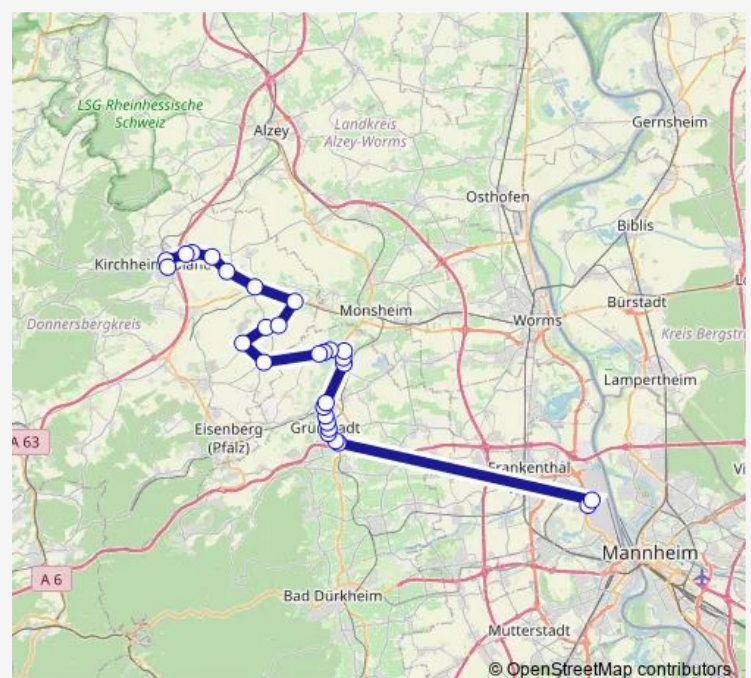

Saturday —

Sunday —

Route info

Direction: Kirchheimbolanden, Alter Bahnhof

Stops: 27

Trip Duration: 1 hour 19 min

Grünstadt, Bahnhof

Grünstadt, Heiner

Grünstadt, Didier

Grünstadt, Depot

Oppau, Fritz-Ha.-Str. Basf12+13

Ludwigshafen, Basf Tor 12

Direction

Oppau,Fritz-Ha.-Str.Basf12+13 — Altleiningen, Feuerweh

14 stops

[Open route schedule](#)

Oppau,Fritz-Ha.-Str.Basf12+13

Ludwigshafen, Basf Tor 12

Wattenheim/Pf, Unterdorf

Wattenheim/Pf, Oberdorf

Wattenheim/Pf, Hetschmühle

Carlsberg, Linienstraße

Carlsberg, Brunnenstraße

Carlsberg, Leißlinger Platz