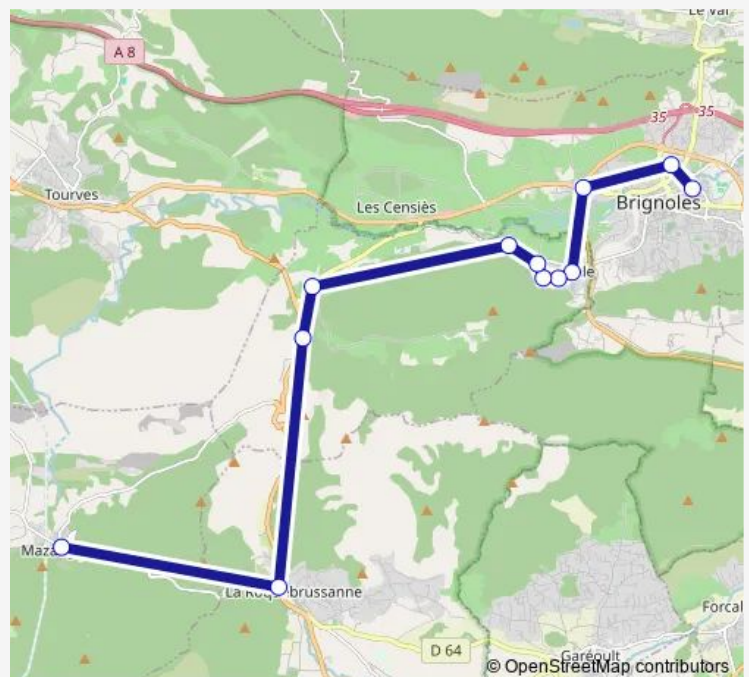

Direction

Place Clemenceau (Ets Jeanne d'Arc) — Place Péri - Mazaugues

12 stops

[Open route schedule](#)

Place Clemenceau (Ets Jeanne d'Arc)

Lycée Raynouard (parking)

Saint Jean - Brignoles

Parking Est

École Ducousso

Saint Esprit

Les Aires

Le Moulin

L'Escarelle

Rocabeliere

Croix de Bérard

Place Péri - Mazaugues

Route schedule

Place Clemenceau (Ets Jeanne d'Arc) — Place Péri - Mazaugues

Monday	12:10-18:10
Tuesday	12:10-18:10
Wednesday	12:10-18:10
Thursday	12:10-18:10
Friday	12:10-18:10
Saturday	—
Sunday	—

Route info

Direction: Place Clemenceau (Ets Jeanne d'Arc)

Stops: 12

Trip Duration: 0 hour 35 min

Direction

Collège Paul Cézanne — Rocabeliere

9 stops

[Open route schedule](#)

Collège Paul Cézanne