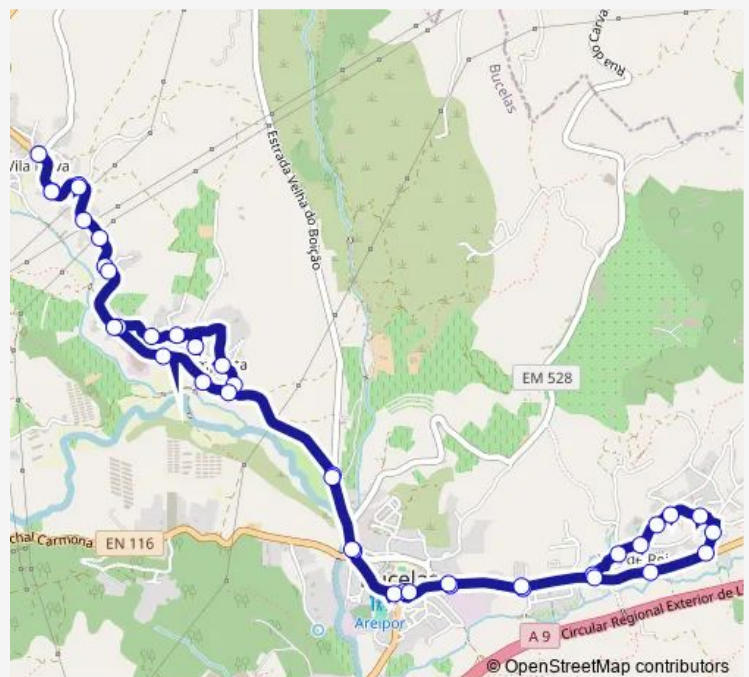

Direction

Rua Marquês de Pombal 10 (Bucelas) — Rua Marquês de Pombal (Terminal RI)

40 stops

[Open route schedule](#)

Rua Marquês de Pombal 10 (Bucelas)

Bucelas (X) Sobral

Bucelas (Qta Boiçãõ)

Bemposta (Capela)

Friday 06:05-20:30

Saturday 07:00-13:15

Sunday 09:30-13:15

Route info

Direction: Rua Marquês de Pombal 10 (Bucelas)

Stops: 40

Trip Duration: 0 hour 25 min

Bemposta (Capela)