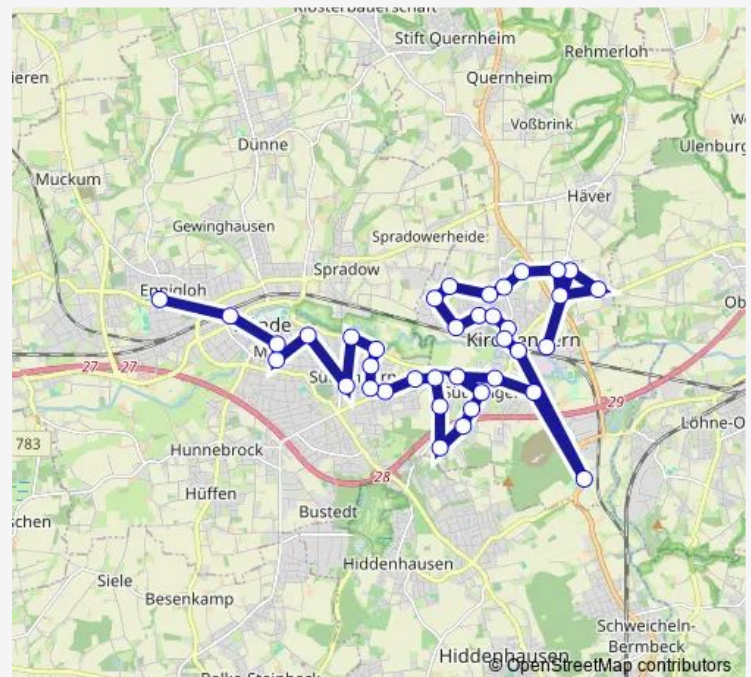

Kirchlengern, Aqua Fun

Kirchlengern, Westerfeldweg

Kirchlengern, Eschweg

Kirchlengern, Rathaus

Kirchlengern Bahnhof/Zob

Ki-Südlengern, Buddenberg

Ki-Südlengern, Lutherstraße

Bü-Südlengern, Südlenger Str

Bü-Südlengern, Alter Postweg

Bü-Südl, Elsemühlenweg

Bünde, Krankenhaus

Route schedule

Kirchlengern, Stoffregen — Kirchlengern, Stoffregen

Monday 07:05

Tuesday 07:05

Wednesday 07:05

Thursday 07:05

Friday 07:05

Saturday —

Sunday —

Route info

Direction: Kirchlengern, Stoffregen

Stops: 25

Trip Duration: 1 hour 0 min

[Open route schedule](#)

Kirchlengern, Milanweg

Kirchlengern, Häversteinweg

Kirchlengern, Mindener Straße

Kirchlengern, In der Mark/Ost

Kirchlengern, Gesamtschule

Kirchlengern, In der Mark/West

Kirchlengern, Spradower Weg