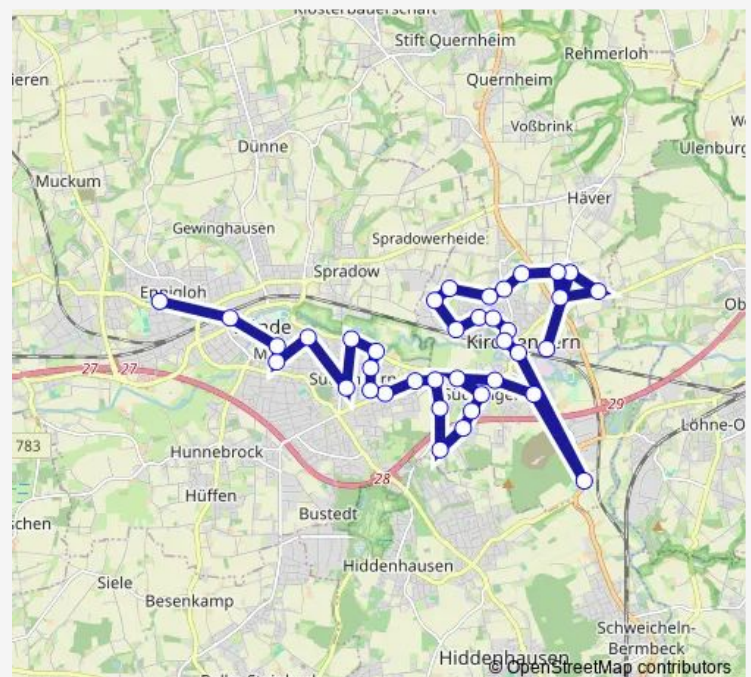

Ki-Südlengern, Buddenberg

Ki-Südlengern, Lutherstraße

Ki-Südlengern, Kirchstraße

Route schedule

Kirchlengern, Stoffregen — Bü-Ennigloh, Schulzentrum

Monday 06:35-18:35

Tuesday 06:35-18:35

Wednesday 06:35-18:35

Thursday 06:35-18:35

Friday 06:35-18:35

Saturday 08:51-14:51

Sunday 12:48-16:48

Route info

Direction: Kirchlengern, Stoffregen

Stops: 38

Trip Duration: 1 hour 0 min

■ 559

BusMaps

Ki-Südlengern, Oberholzweg

Ki-Südlengern, Heidflagweg

Ki-Südlengern, Kl. Brandhorst

Ki-Südlengern, Brandmühlenweg

Bü-Südlengern, A-Schweitz.-Str

Bü-Südlengern, Neuer Friedhof