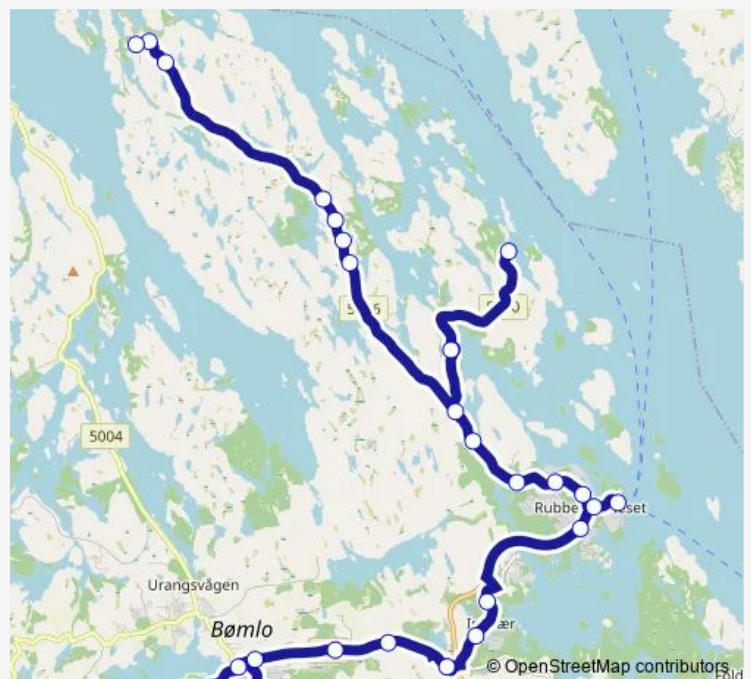

Thursday 07:05

Friday 07:05

Saturday —

Sunday —

Route info

Direction: Rubbestadneset kai

Stops: 26

Trip Duration: 0 hour 40 min

■ 559 — Svortland-Rubbestadsneset-Rolfsnes

Heiane

Heiane nord

Stord vgs. Vabakkjen

Vikabrekkjo

Leirvik terminal

Direction

Svortland terminal — Rolvsnes snuplass

23 stops

[Open route schedule](#)

Svortland terminal

Hollundkjosen

Kuben

Rubbestad aust

Stokkabekken terminal

Innvær sør