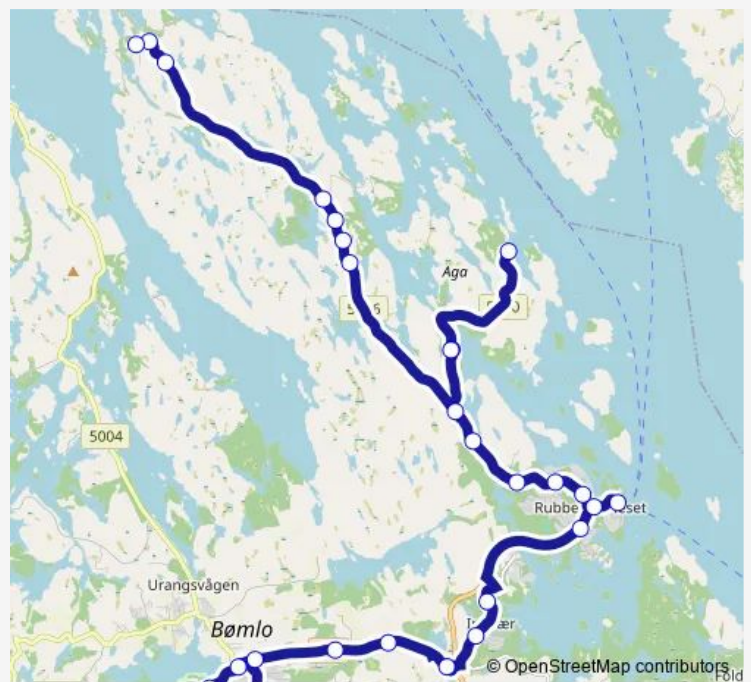

Heiane sør

### Route schedule

Rubbestadneset kai — Leirvik terminal

Monday 07:05

Tuesday 07:05

Wednesday 07:05

Thursday 07:05

Friday 07:05

Saturday —

### Route info

Direction: Rubbestadneset kai

Stops: 26

Trip Duration: 0 hour 40 min

559 — Svortland-Rubbestadsneset-Rolf-snes

Heiane

Heiane nord

Stord vgs. Vabakkjen