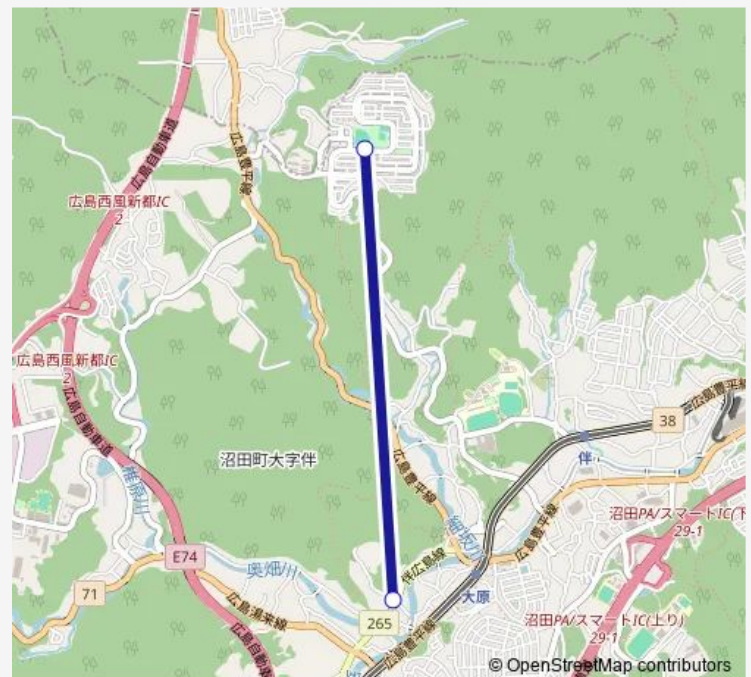

### Direction

若葉台中央公園南 — 伴学校

2 stops

[Open route schedule](#)

若葉台中央公園南

伴学校

### Route schedule

若葉台中央公園南 — 伴学校

Monday 07:17-07:48

Tuesday 07:17-07:48

Wednesday 07:17-07:48

Thursday 07:17-07:48

Friday 07:17-07:48

Saturday —

### Route info

Direction: 若葉台中央公園南

Stops: 2

Trip Duration: 0 hour 16 min

■ 中公南→伴学校

中公南→伴学校 Bus time schedules and route maps are available in an offline PDF at [busmaps.com](https://busmaps.com). Use the [busmaps.com](https://busmaps.com) website to see live bus times, train schedule or subway schedule, and step-by-step directions for all public transit in Hiroshima