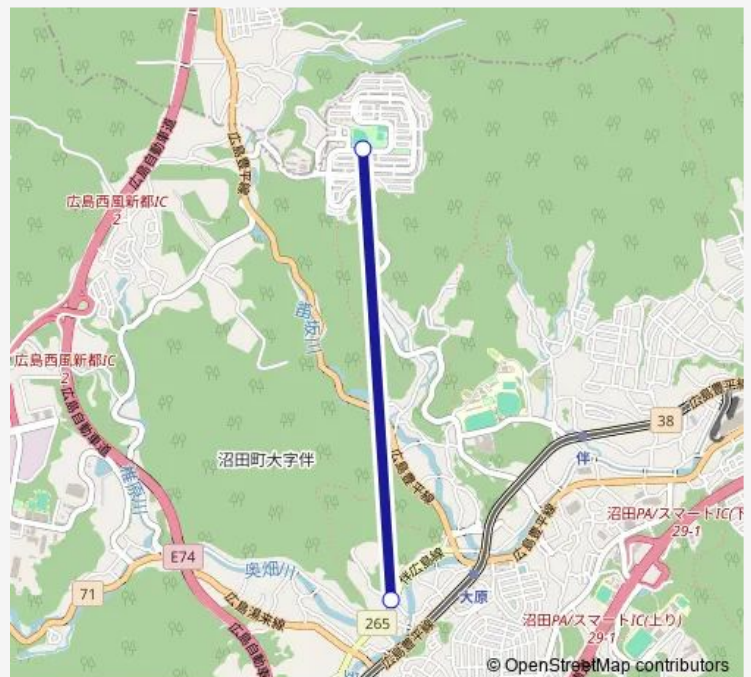

Bus 中公南→伴学校

[Go to website](#)

Direction

若葉台中央公園南 — 伴学校

2 stops

[Open route schedule](#)

若葉台中央公園南

伴学校

Route schedule

若葉台中央公園南 — 伴学校

Monday 07:17-07:48

Tuesday 07:17-07:48

Wednesday 07:17-07:48

Thursday 07:17-07:48

Friday 07:17-07:48

Saturday —

Sunday —

Route info

Direction: 若葉台中央公園南

Stops: 2

Trip Duration: 0 hour 18 min

■ 中公南→伴学校

中公南→伴学校 Bus time schedules and route maps are available in an offline PDF at busmaps.com. Use the busmaps.com website to see live bus times, train schedule or subway schedule, and step-by-step directions for all public transit in Hiroshima