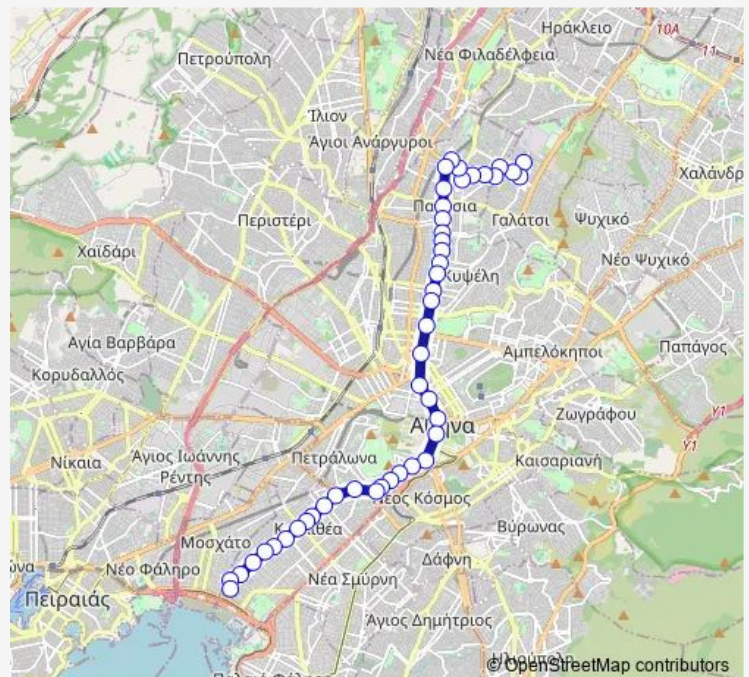

Thursday 06:30-23:10

Friday 06:30-23:10

Saturday 06:30-23:10

Sunday 06:30-23:10

Route info

Direction: Τερμα

Stops: 44

Trip Duration: 1 hour 5 min

5 — Λαμπρινη - ΠΛ. Συνταγματος - Τζιτζιφιεσ

Ομοιοια

Πολυτεχνειο

ΟΤΕ Πεδιου Αρεωσ

Αγγελοπουλου

Κεφαλληνιασ

Πλατεια Αμερικησ

Καλλιφρονα

Tuesday 05:30-23:00

Wednesday 05:30-23:00

Thursday 05:30-23:00

Friday 05:30-23:00

Saturday 05:30-23:00

Sunday 05:30-23:00

Route info

Direction: Αφετηρια(Παπαφλεσσα)