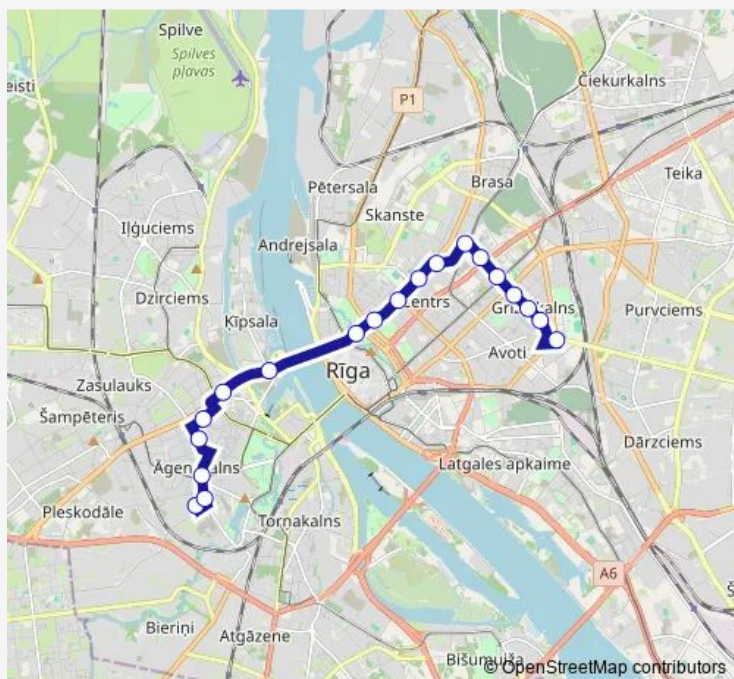

Saturday 07:10-23:08

Sunday 07:10-23:08

Route info

Direction: Paula Stradiņa slimnīca

Stops: 19

Trip Duration: 0 hour 30 min

5 — Daugavas stadions - Paula Stradiņa slimnīca

Direction

Ganību dambis — Paula Stradiņa slimnīca

19 stops

[Open route schedule](#)

Ganību dambis

Ozolaine/Jūras medicīnas centrs

Traumatoloģijas un ortopēdijas slimnīca

Laktas iela

Ierēdņu iela