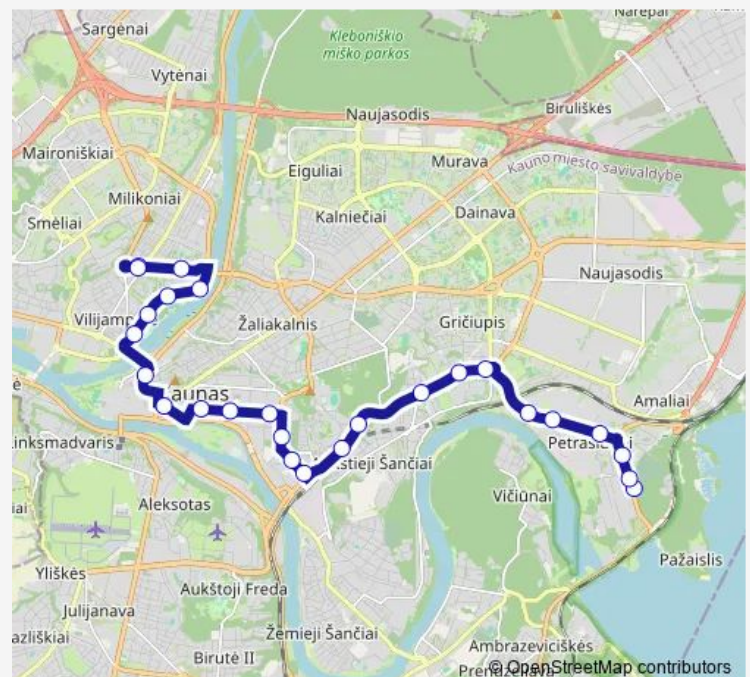

### Route schedule

Varnių g. — Elektros tinklai

Monday 04:53-22:01

Tuesday 04:53-22:01

Wednesday 04:53-22:01

Thursday 04:53-22:01

Friday 04:53-22:01

Saturday 06:18-22:07

### Route info

Direction: Varnių g.

Stops: 26

Trip Duration: 0 hour 37 min

5 — Petrašiūnai - Varnių g.

BusMaps

Petrašiūnų mokymo centras

Jėgainės g.

## Route info

Direction: Varnių g.

Stops: 20

Trip Duration: 0 hour 26 min

5 Trolleybus time schedules and route maps are available in an offline PDF at [busmaps.com](http://busmaps.com). Use the [busmaps.com](http://busmaps.com) website to see live bus times, train schedule or subway schedule, and step-by-step directions for all public transit in Kaunas