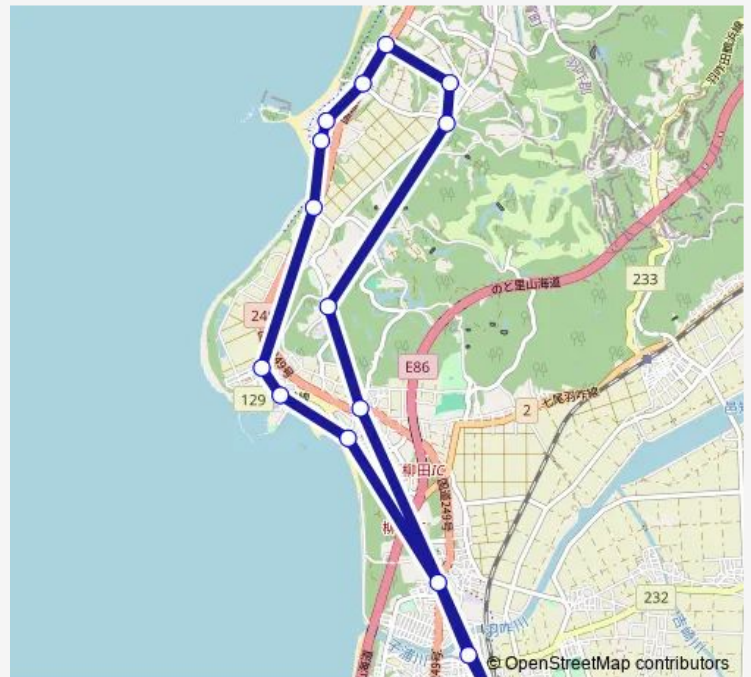

Thursday 08:00

Friday 08:00

Saturday 08:00

Sunday 08:00

Route info

Direction: 寺家町(大森ｽﾀﾝﾄﾞ)

Stops: 30

Trip Duration: 5 hour 42 min

■ 西北台コース

柴垣郵便局

お蔵前

三軒茶屋

西教寺前

滝町(会館)

一ノ宮町(鳥居)

羽咋工業高校前

羽咋病院

羽咋駅前

Direction

羽咋駅前 — 寺家町(大森ｽﾀﾝﾄﾞ)

30 stops

[Open route schedule](#)

羽咋駅前

羽咋病院