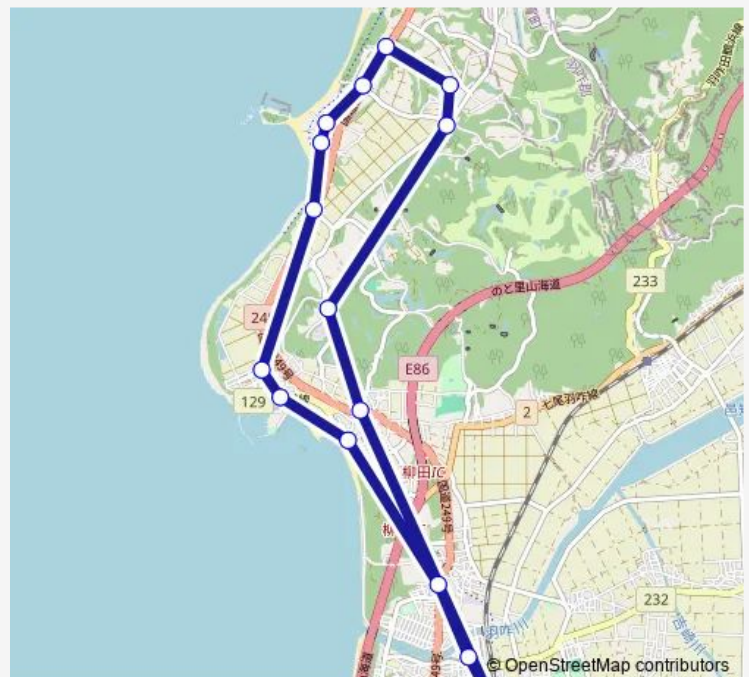

滝谷口

Route schedule

寺家町(大森ｽﾀﾝﾄﾞ) — 羽咋駅前

Monday 08:00

Tuesday 08:00

Wednesday 08:00

Thursday 08:00

Friday 08:00

Saturday 08:00

Sunday 08:00

Route info

Direction: 寺家町(大森ｽﾀﾝﾄﾞ)

Stops: 30

Trip Duration: 5 hour 42 min

柴垣郵便局

お蔵前

三軒茶屋

西教寺前

滝町(会館)

一ノ宮町(鳥居)

羽咋工業高校前

羽咋病院

羽咋駅前

Direction