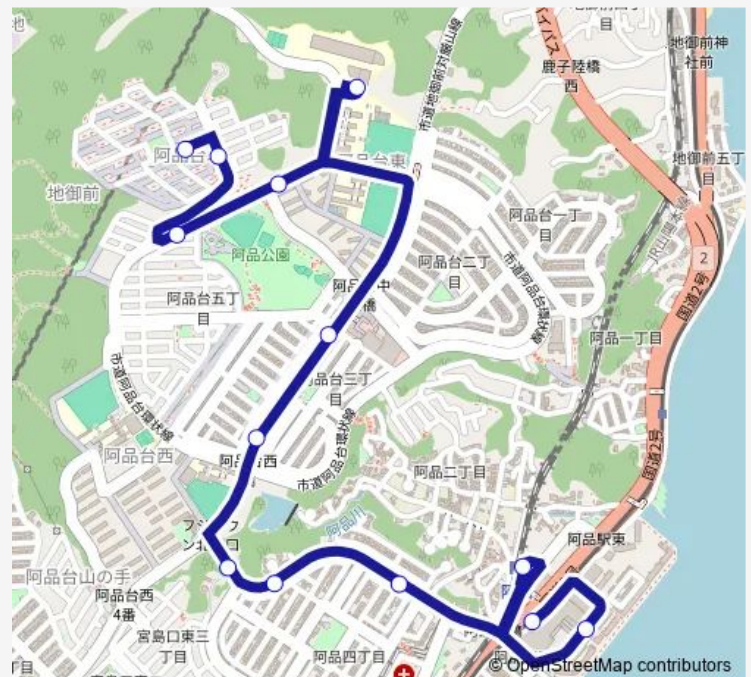

J r 阿品駅

ふじタウン南

ふじタウン中

ふじタウン北

阿品台西

阿品台中央

日赤看護大学

阿品台東小学校

阿品台公園前

阿品台北中央

阿品台北

Route schedule

広電阿品駅 — 阿品台北

Monday	08:35-12:35
Tuesday	08:35-12:35
Wednesday	08:35-12:35
Thursday	08:35-12:35
Friday	08:35-12:35
Saturday	08:30-12:30
Sunday	08:30-12:30

Route info

Direction: 広電阿品駅

Stops: 13

Trip Duration: 0 hour 17 min

■ 16-7 — 阿品駅発着 (阿品台線)

16-7 Bus time schedules and route maps are available in an offline PDF at busmaps.com. Use the busmaps.com website to see live bus times, train schedule or subway schedule, and step-by-step directions for all public transit in Hatsukaichi