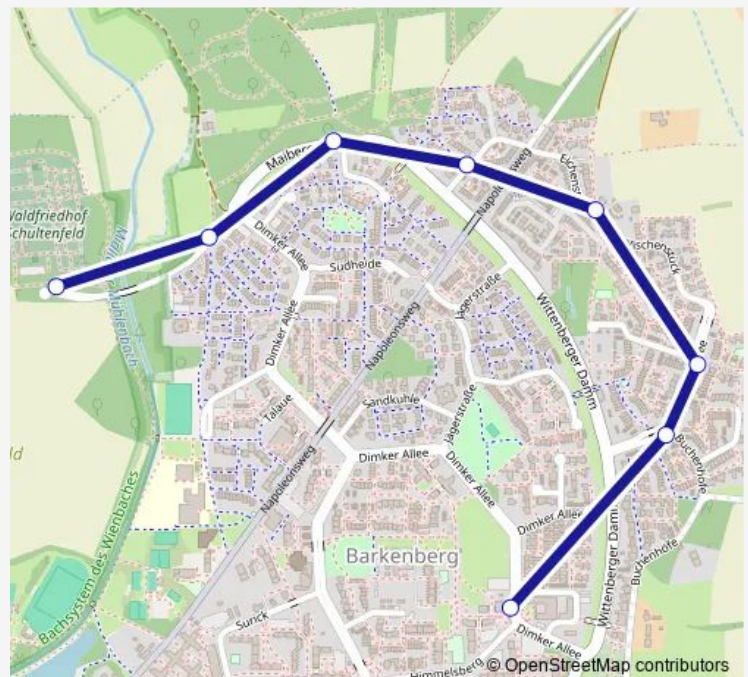

Direction

DOR Handwerkhof — DOR Waldfr. Barkenberg

8 stops

[Open route schedule](#)

DOR Handwerkhof

Dorsten Buchenhöfe

Dorsten Braunfelder Allee

Dorsten Eichenstück

Schwalbenstück

Dorsten Südheide

Dorsten Erneéeweg

DOR Waldfr. Barkenberg

Route schedule

DOR Handwerkhof — DOR Waldfr. Barkenberg

Monday 20:28-23:46

Tuesday 20:28-23:46

Wednesday 20:28-23:46

Thursday 20:28-23:46

Friday 20:28-00:46⁺¹

Saturday 07:10-00:46⁺¹

Sunday 10:38-21:46

Route info

Direction: DOR Handwerkhof

Stops: 8

Trip Duration: 0 hour 6 min

Direction

Haltern am See Jahnstr. — Haltern am See Bf

14 stops

[Open route schedule](#)

Haltern am See Jahnstr.

Haltern Lippramsdorf Friedhof

Haltern Lippramsdorf Mitte