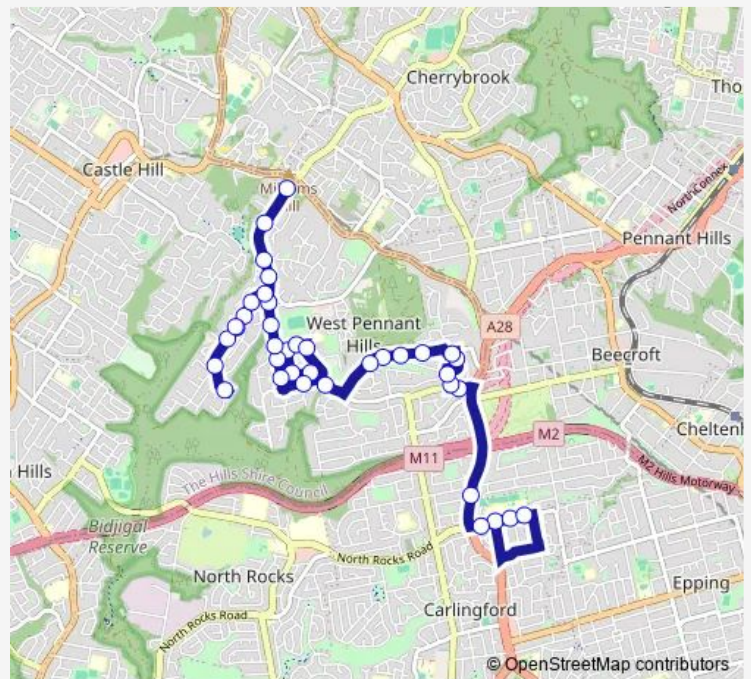

Salina Av At Aiken Rd

Salina Av At Anne William Dr

Dehlsen Av Opp Glenvale Cl

Oratava Av After Dehlsen Av

Oratava Av Opp Stanley Av

Oratava Av After Timberline Av

Oratava Av Opp James Bellamy PI

Oratava Av At Bellbird Dr

Richard Webb Reserve, Aiken Rd

Ellerslie Dr After Hill Rd

Ellerslie Dr At Thrift Cl

Ellerslie Dr Before Valley Glen

Ellerslie Dr Opp Argyle PI

Hill Rd Opp Ellerslie Dr

Route schedule

St Gerard's Primary School, North Rocks Rd — Highs Rd After Doris Hirst PI

Monday	15:12
Tuesday	15:12
Wednesday	15:12
Thursday	15:12
Friday	15:12
Saturday	—
Sunday	—

Route info

Direction: St Gerard's Primary School, North Rocks Rd

Stops: 38

Trip Duration: 0 hour 43 min

3521 — St Gerards Catholic PS to Highs Rd after Doris Hirst PI **BusMaps**

Aiken Rd After Hill Rd

Taylor St After Merelynnne Av

32 Taylor St

46 Taylor St

66 Taylor St

Taylor St Before Highs Rd

Highs Rd After Alana Dr

Highs Rd At Kookaburra Pl