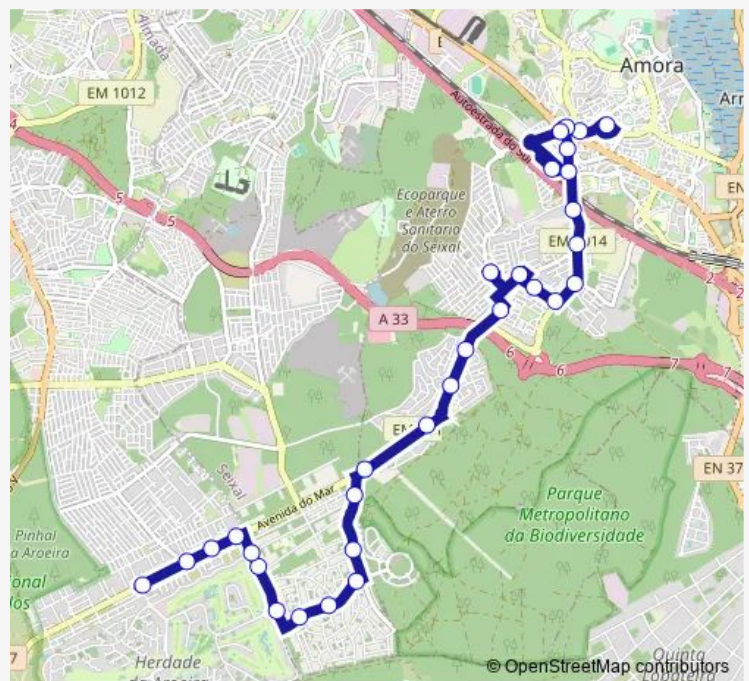

**Route schedule**

C PAU(AV Marcos Portugal) Farm/Externato — Av do Mar  
 (X) R Amadeu de Sousa Cardoso

Monday	07:00-01:15 <sup>+1</sup>
Tuesday	07:00-01:15 <sup>+1</sup>
Wednesday	07:00-01:15 <sup>+1</sup>
Thursday	07:00-01:15 <sup>+1</sup>
Friday	07:00-01:15 <sup>+1</sup>
Saturday	—
Sunday	—

**Route info**

Direction: C PAU(AV Marcos Portugal) Farm/Externato

Stops: 31

Trip Duration: 0 hour 30 min

3521 — Cruz de Pau - Aroeira

Verdizela (AV Verdizela N5)

AV Verdizela (Centro Comercial)

Verdizela (AV Verdizela N105)

## Direction

Av do Mar (X) R Amadeu de Sousa Cardoso — C PAU(AV Marcos Portugal) Farm/Externato

30 stops

[Open route schedule](#)

Av do Mar (X) R Amadeu de Sousa Cardoso

AV MAR (X) R José Malhoa (Rot)

Aroeira (AV Belverde 1)