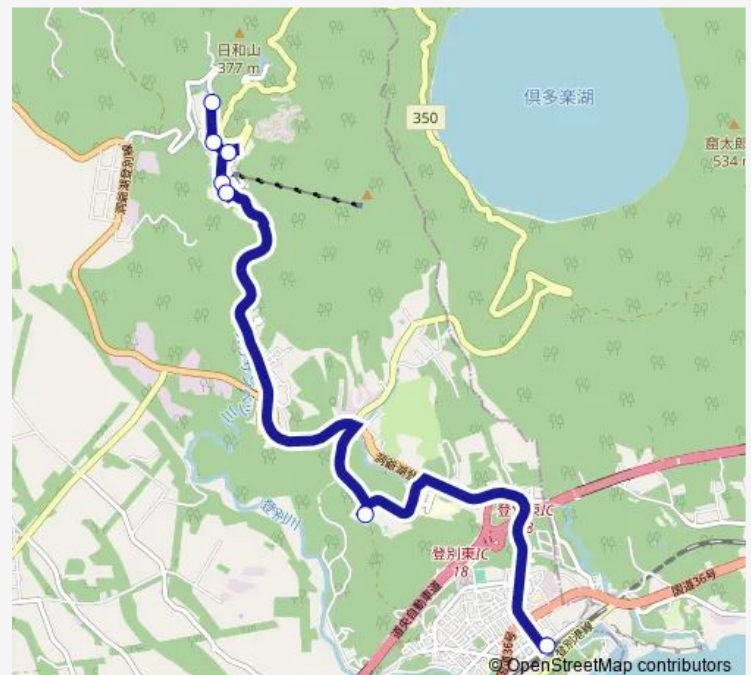

### Direction

登別駅前 — 足湯入口

7 stops

[Open route schedule](#)

登別駅前

登別時代村前

登別温泉

登別温泉中央

### Route schedule

登別駅前 — 足湯入口

Monday 10:25-17:10

Tuesday 10:25-17:10

Wednesday 10:25-17:10

Thursday 10:25-17:10

Friday 10:25-17:10

Saturday 10:25-17:10

### Route info

Direction: 登別駅前

Stops: 7

Trip Duration: 0 hour 27 min

NA 登別駅前線 — 足湯入口 ~ 登別温泉 ~ 登別駅前

BusMaps

## Route schedule

足湯入口 — 登別駅前

Monday	09:00-17:00
Tuesday	09:00-17:00
Wednesday	09:00-17:00
Thursday	09:00-17:00
Friday	09:00-17:00
Saturday	09:00-17:00
Sunday	09:00-17:00