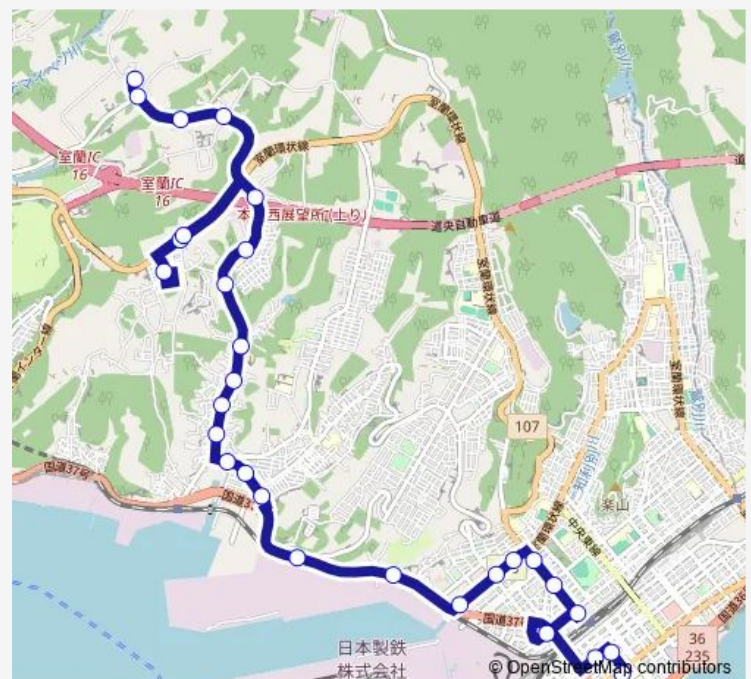

### Route schedule

東町ターミナル — すずかけニュータウン

Monday 09:20-19:35

Tuesday 09:20-19:35

Wednesday 09:20-19:35

Thursday 09:20-19:35

Friday 09:20-19:35

Saturday 08:40-18:25

### Route info

Direction: 東町ターミナル

Stops: 24

Trip Duration: 0 hour 37 min

■ 24 すずかけ線

BusMaps

すずかけ地蔵尊

ニュータウン入口

## Route info

Direction: すずかけニュータウン

Stops: 25

Trip Duration: 0 hour 36 min

## Route info

Direction: 浄水場前

Stops: 29

Trip Duration: 0 hour 42 min

中島町 4 丁目

東町 2 丁目

東町中央

東町ターミナル