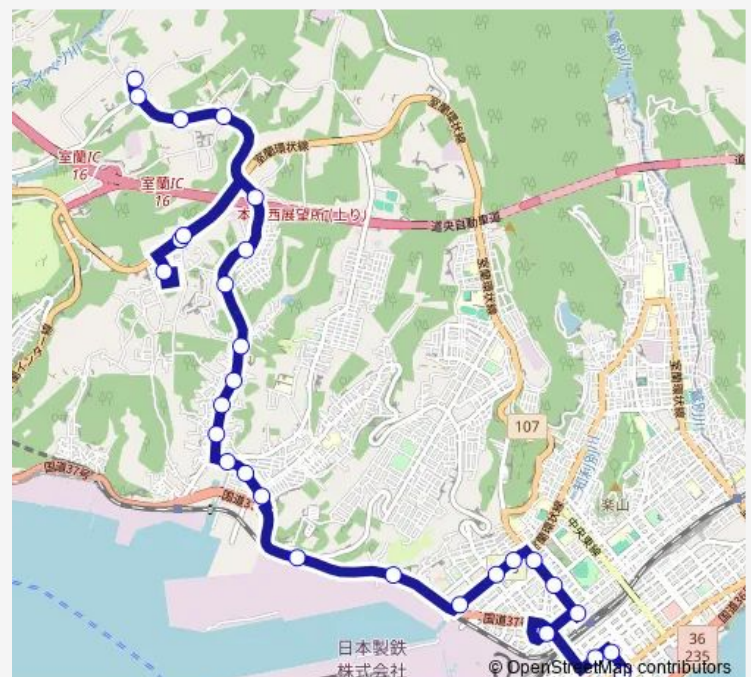

### Route schedule

東町ターミナル — すずかけニュータウン

Monday 09:20-19:35

Tuesday 09:20-19:35

Wednesday 09:20-19:35

Thursday 09:20-19:35

Friday 09:20-19:35

Saturday 08:40-18:25

### Route info

Direction: 東町ターミナル

Stops: 24

Trip Duration: 0 hour 37 min

■ 24 すずかけ線

BusMaps

すずかけ地蔵尊

ニュータウン入口

## Route info

Direction: すずかけニュータウン

Stops: 25

Trip Duration: 0 hour 36 min

## Route info

Direction: 浄水場前

Stops: 29

Trip Duration: 0 hour 42 min

中島町4丁目

東町2丁目

東町中央

東町ターミナル