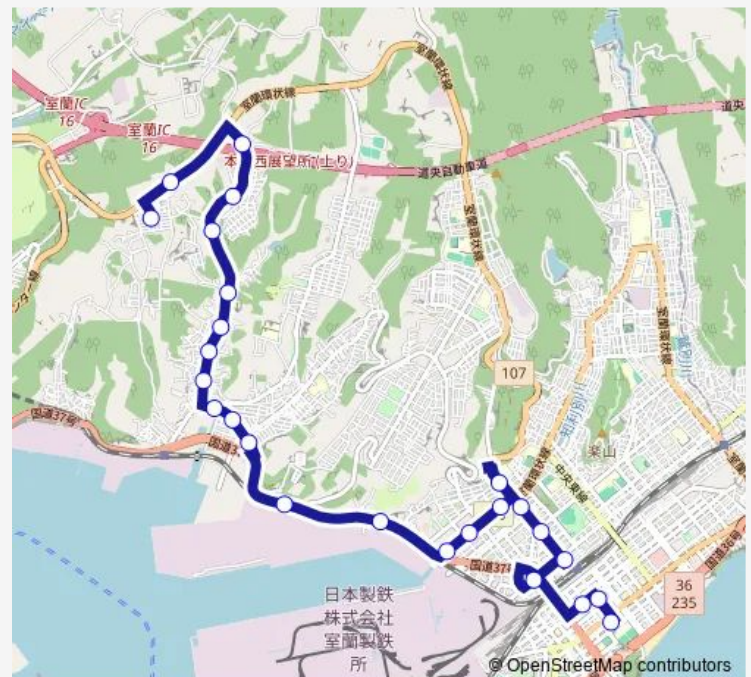

### Route schedule

東町ターミナル — すずかけニュータウン

Monday 08:35-09:05

Tuesday 08:35-09:05

Wednesday 09:05

Thursday 08:35-09:05

Friday 08:35-09:05

Saturday 08:35

### Route info

Direction: 東町ターミナル

Stops: 23

Trip Duration: 0 hour 35 min

■ 24 すずかけ線

BusMaps

ニュータウン入口

すずかけニュータウン

## Route info

Direction: すずかけニュータウン

Stops: 25

Trip Duration: 0 hour 40 min

24 すずかけ線 Bus time schedules and route maps are available in an offline PDF at [busmaps.com](https://busmaps.com). Use the [busmaps.com](https://busmaps.com) website to see live bus times, train schedule or subway schedule, and step-by-step directions for all public transit in Muroran