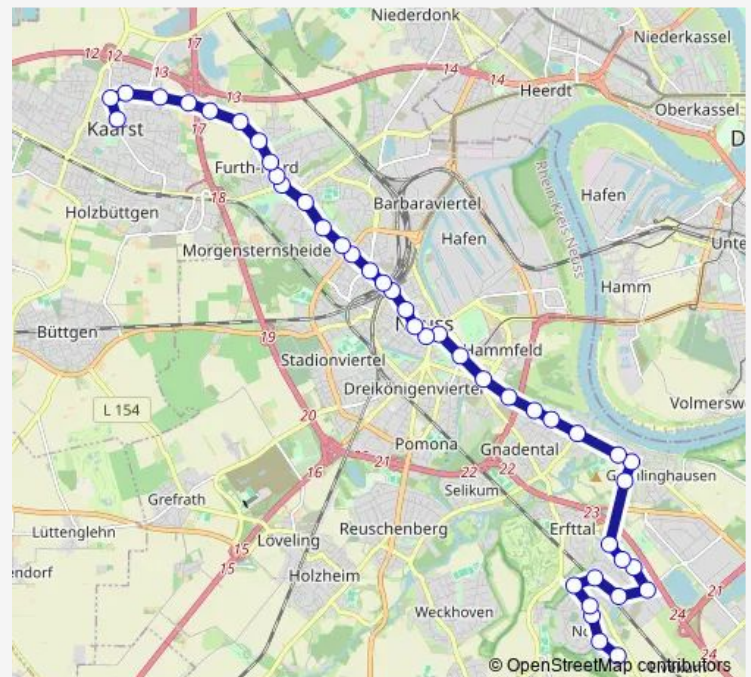

Thursday 07:00-14:59

Friday 07:00-14:59

Saturday —

Sunday —

Route info

Direction: Neuss Ulmenallee

Stops: 42

Trip Duration: 0 hour 49 min

852E

BusMaps

Neuss Zolltor

Neuss Neustr.

Neuss Niedertor

Neuss Hauptbahnhof

Neuss Hauptbahnhof

Neuss Wolberostr.

Neuss Kolpingstr.

Neuss Annostr.

Neuss Wilhelmstr.

Neuss Neusser Weyhe

Neuss Viersener Str.

Neuss Neusserfurth

Neuss Nikolaus-Otto-Str.

Neuss Brücke