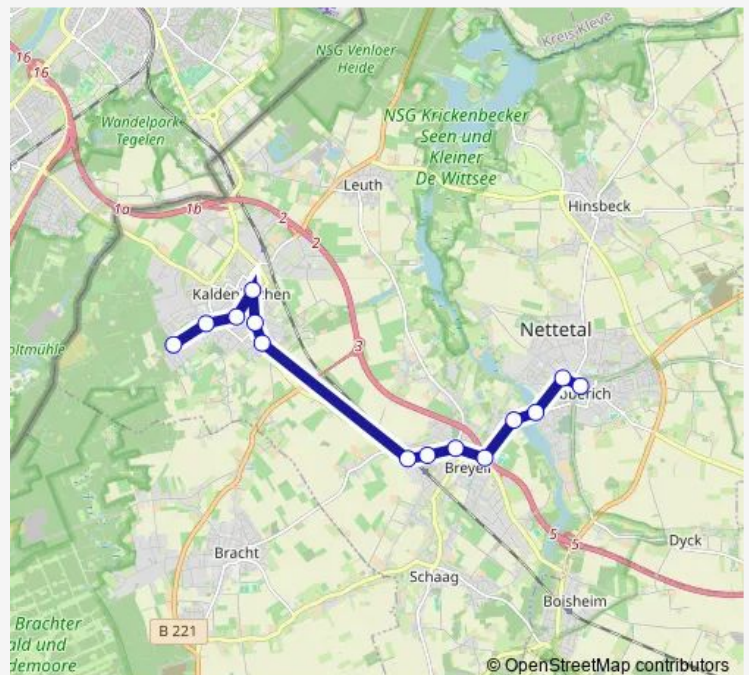

Direction

Nettetal Kreuzmönchstr. — Nettetal Lötscher Weg

10 stops

[Open route schedule](#)

Nettetal Kreuzmönchstr.

Nettetal Am Schwimmbad

Nettetal Kaldenk. Frankstraße

Nettetal Kaldenkirchen Markt

Nettetal Kaldenk. Krankenhaus

Nettetal Kaldenkirchen Bruch

Nettetal Bieth

Nettet. Christian-Rötzel-Allee

Nettetal Lambertimarkt

Nettetal Lötscher Weg

Route schedule

Nettetal Kreuzmönchstr. — Nettetal Lötscher Weg

Monday 07:12

Tuesday 07:12

Wednesday 07:12

Thursday 07:12

Friday 07:12

Saturday —

Sunday —

Route info

Direction: Nettetal Kreuzmönchstr.

Stops: 10

Trip Duration: 0 hour 17 min

Direction

Nettet. Lobberich Doerkesplatz — Nettetal Am Schwimmbad

16 stops

[Open route schedule](#)

Nettet. Lobberich Doerkesplatz