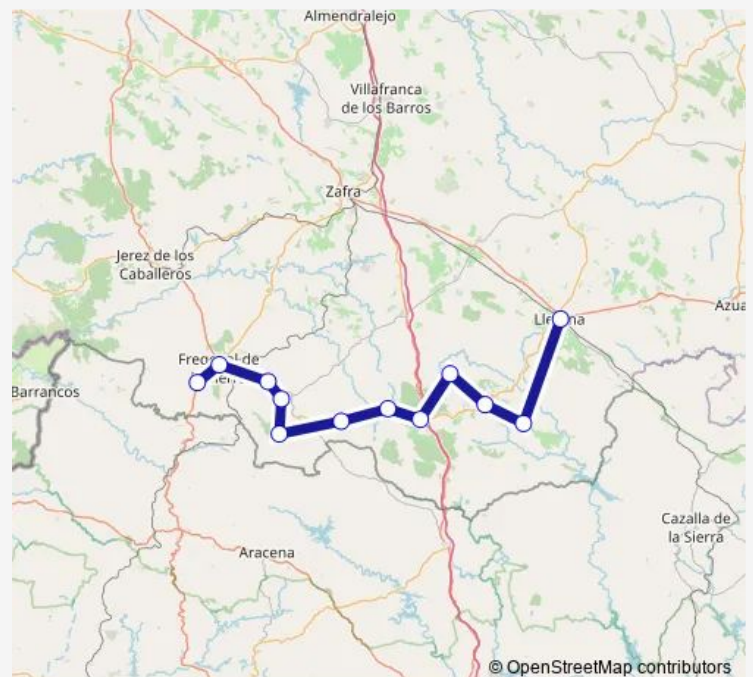

## Route schedule

Higuera LA Real — Llerena

Monday 06:30

Tuesday 06:30

Wednesday 06:30

Thursday 06:30

Friday 06:30

Saturday —

## Route info

Direction: Higuera LA Real

Stops: 12

Trip Duration: 2 hour 15 min

■ 40L11 — Higuera LA Real Llerena

**Direction**

Llerena — Higuera LA Real

12 stops

[Open route schedule](#)

Llerena  
Puebla DEL Maestre  
Pallares  
Montemolin  
Monesterio  
Calera DE Leon  
Cabeza LA Vaca  
Fuentes DE Leon  
Segura DE Leon  
Bodonal DE LA Sierra  
Fregenal DE LA Sierra  
Higuera LA Real

**Route schedule**

Llerena — Higuera LA Real

Monday	13:15
Tuesday	13:15
Wednesday	13:15
Thursday	13:15
Friday	13:15
Saturday	—
Sunday	—

**Route info**

Direction: Llerena

Stops: 12

Trip Duration: 2 hour 15 min