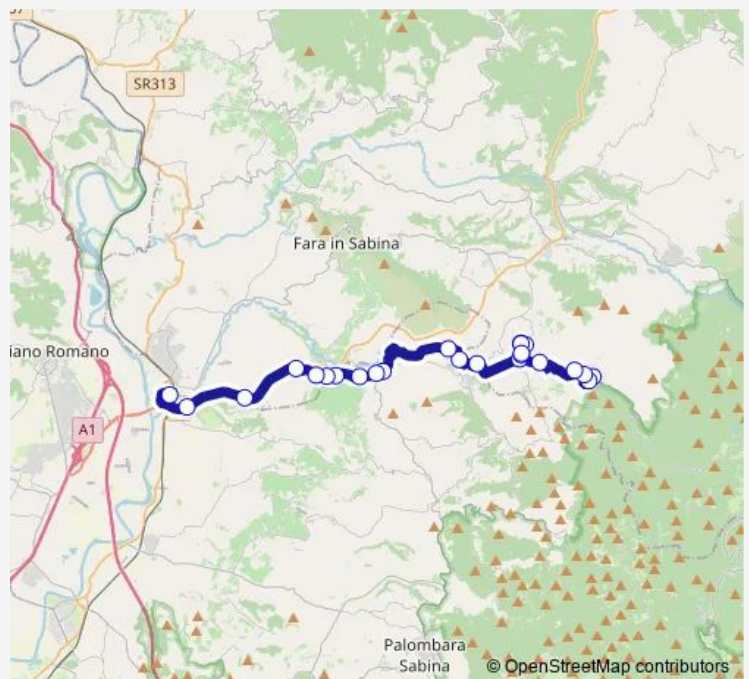

Nerola | Via Palombara Via Salaria Vecchia # f10086

Nerola | Via Palombara Via Canneto # f10014

Nerola | Colle San Pietro # f10046

Fara Sabina | Borgo Quinzio # f10015

Fara Sabina | Via Palombara Via Salaria # f10016

**Route schedule**

Scandriglia | Via Roma # f10060 — MONTELIBRETTI | Stazione FS # f9958

Monday	05:55-18:25
Tuesday	05:55-18:25
Wednesday	05:55-18:25
Thursday	05:55-18:25
Friday	05:55-18:25
Saturday	05:55-18:25
Sunday	—

**Route info**

Direction: Scandriglia | Via Roma # f10060

Stops: 24

Trip Duration: 0 hour 35 min

Scandriglia - Passo Corese # Pg911a

Montelibretti | Borgo Santa Maria # f1106

Fara Sabina | Via Salaria (Passo Corese) # f1108