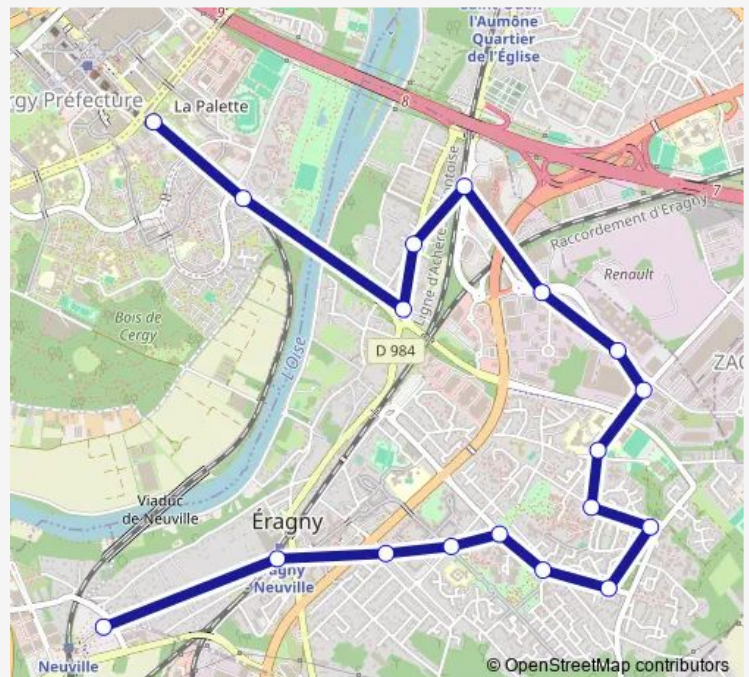

Direction

Gare de Neuville Université — Oise Hautil - Préfecture Rer

18 stops

[Open route schedule](#)

Gare de Neuville Université

Éragny - Neuville Gare

Pincevents

La Challe

Allée du Sous-Bois

Art-de-Vivre

Miramene

Ecluse

Avenue de l'Est

Oise Hautil - Préfecture Rer

Route schedule

Gare de Neuville Université — Oise Hautil - Préfecture Rer

Monday 05:41-21:16

Tuesday 05:41-21:16

Wednesday 05:41-21:16

Thursday 05:41-21:16

Friday 05:41-21:16

Saturday 06:11-21:07

Sunday 08:16-20:50

Route info

Direction: Gare de Neuville Université

Stops: 18

Trip Duration: 0 hour 37 min

Direction

Oise Hautil - Préfecture Rer — Gare de Neuville Université

18 stops

[Open route schedule](#)

Oise Hautil - Préfecture Rer